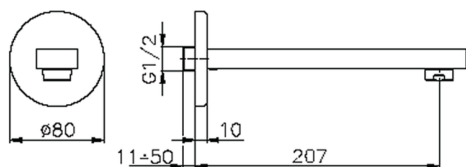

Bocca di erogazione DADO_DD000240

MODELLO **DD000240**

Bocca di erogazione, L.207 mm, attacco 1/2" M

FINITURE DISPONIBILI

-  **21** 21 Cromo
-  **2B** 2B Nichel Lucido
-  **2F** 2F Nichel Spazzolato
-  **40** 40 Nero Opaco
-  **4Q** 4Q Bianco Opaco

CARATTERISTICHE

Bocca di erogazione DADO_DD000240

DD 00024 0

NR	DESCRIZIONE DESCRIPTION DESCRIPTION BESCHREIBUNG DESCRIPCIÓN	N.CODICE NR.CODE CODE NO. WERSKNR. N.CÓDIGO	NR	DESCRIZIONE DESCRIPTION DESCRIPTION BESCHREIBUNG DESCRIPCIÓN	N.CODICE NR.CODE CODE NO. WERSKNR. N.CÓDIGO	NR	DESCRIZIONE DESCRIPTION DESCRIPTION BESCHREIBUNG DESCRIPCIÓN	N.CODICE NR.CODE CODE NO. WERSKNR. N.CÓDIGO
	Bocca di erogazione interasse 200 Bec devérseur 200							
1	Bath spout 200 Wanneneinlauf 200 Caño de erogación 200	ZZ947950						
1-1	Aeratore M24x1 IC Cascade Mousseur M24x1 IC Cascade Perlator M24x1 IC Cascade Aireador M24x1 IC Cascade	ZZ949660						
1-2	Cartuccia per aeratore M.24x1 Cartouche pour mousseur M.24x1	ZZ927260						
1-3	Grano punta piana inox Vis speciale inox M.6x6 Madenschraube M6x6 Clavija con punta piana acero inoxidable	ZZ926450						
2	Rosone per bocca incasso Rosace pour bec à encastrer Escutcheon for built-in spout Rosette f. UP Auslauf Florón para caño para empotrar	ZZ956030						
3	Attacco per bocca lavabo incasso Racord pour bec de lavabo à encastrer Connection for built-in washbasin spout Anschluss f.UP Auslauf f.Waschtischbatt. Conexión para caño lavabo para empotrar	ZZ947940						