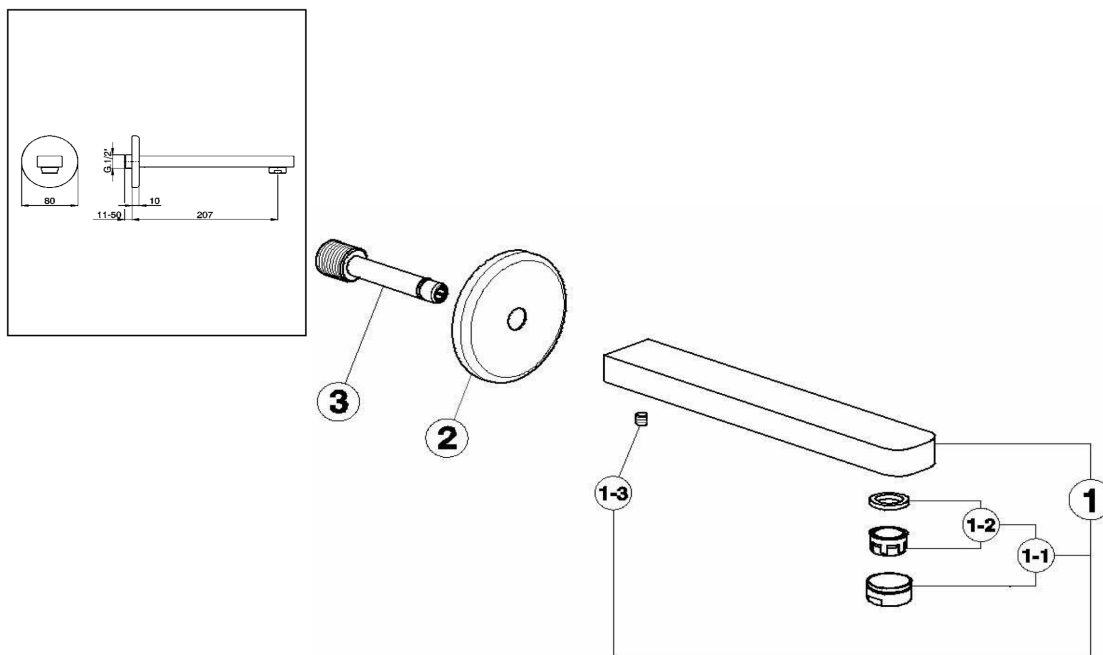

Bocca di erogazione DADO_DD000240

MODELLO **DD000240**

Bocca di erogazione, L.207 mm, attacco 1/2" M

FINITURE DISPONIBILI

-  **21** 21 Cromo
-  **2B** 2B Nichel Lucido
-  **2F** 2F Nichel Spazzolato
-  **40** 40 Nero Opaco
-  **4Q** 4Q Bianco Opaco

CARATTERISTICHE

Bocca di erogazione DADO_DD000240

DD 00024 0

NR	DESCRIZIONE DESCRIPTION DESCRIPTION BESCHREIBUNG DESCRIPCIÓN	N.CODICE NR.CODE CODE NO. WERSKNR. N.CÓDIGO	NR	DESCRIZIONE DESCRIPTION DESCRIPTION BESCHREIBUNG DESCRIPCIÓN	N.CODICE NR.CODE CODE NO. WERSKNR. N.CÓDIGO	NR	DESCRIZIONE DESCRIPTION DESCRIPTION BESCHREIBUNG DESCRIPCIÓN	N.CODICE NR.CODE CODE NO. WERSKNR. N.CÓDIGO
	Bocca di erogazione Interasse 200 Bec de vérseur 200							
1	Bath spout 200 Wanneneinlauf 200 Caño de erogación 200	ZZ947950						
1-1	Aeratore M24x1 IC Cascade Mousseur M24x1 IC Cascade Perlator M24x1 IC Cascade Aireador M24x1 IC Cascade	ZZ949660						
1-2	Cartuccia per aeratore M.24x1 Cartouche pour mousseur M.24x1	ZZ927260						
1-3	Grano punta piana inox Vis speciale inox M.6x6 Madenschraube M6x6 Clavija con punta plana acero inoxidable	ZZ926450						
2	Rosone per bocca incasso Rosace pour bec à encastrer Escutcheon for built-in spout Rosette f. UP Auslauf Florón para caño para empotrar	ZZ956030						
3	Attacco per bocca lavabo incasso Racord pour bec de lavabo à encastrer Connection for built-in washbasin spout Anschluss f. UP Auslauf f. Waschtischbatt. Conexión para caño lavabo para empotrar	ZZ947940						