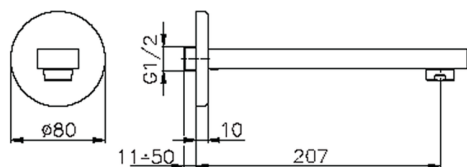

Bocca di erogazione DADO_DD000240

MODELLO **DD000240**

Bocca di erogazione, L.207 mm, attacco 1/2" M

FINITURE DISPONIBILI

-  **21** 21 Cromo
-  **2B** 2B Nichel Lucido
-  **2F** 2F Nichel Spazzolato
-  **40** 40 Nero Opaco
-  **4Q** 4Q Bianco Opaco

CARATTERISTICHE

Bocca di erogazione DADO_DD000240

DD 00024 0

NR	DESCRIZIONE DESCRIPTION DESCRIPTION BESCHREIBUNG DESCRIPCIÓN	N.CODICE NR.CODE CODE NO. WERSKNR. N.CÓDIGO	NR	DESCRIZIONE DESCRIPTION DESCRIPTION BESCHREIBUNG DESCRIPCIÓN	N.CODICE NR.CODE CODE NO. WERSKNR. N.CÓDIGO	NR	DESCRIZIONE DESCRIPTION DESCRIPTION BESCHREIBUNG DESCRIPCIÓN	N.CODICE NR.CODE CODE NO. WERSKNR. N.CÓDIGO
	Bocca di erogazione Interasse 200 Bec de vérseur 200							
1	Bath spout 200 Wanneneinlauf 200 Caño de erogación 200	ZZ947950						
1-1	Aeratore M24x1 IC Cascade Mousseur M24x1 IC Cascade Perlator M24x1 IC Cascade Aireador M24x1 IC Cascade	ZZ949660						
1-2	Cartuccia per aeratore M.24x1 Cartouche pour mousseur M.24x1	ZZ927260						
1-3	Grano punta piana inox Vis speciale inox M.6x6 Madenschraube M6x6 Clavija con punta plana acero inoxidable	ZZ926450						
2	Rosone per bocca incasso Rosace pour bec à encastrer Escutcheon for built-in spout Rosette f. UP Auslauf Florón para caño para empotrar	ZZ956030						
3	Attacco per bocca lavabo incasso Racord pour bec de lavabo à encastrer Connection for built-in washbasin spout Anschluss f. UP Auslauf f. Waschtischbatt. Conexión para caño lavabo para empotrar	ZZ947940						