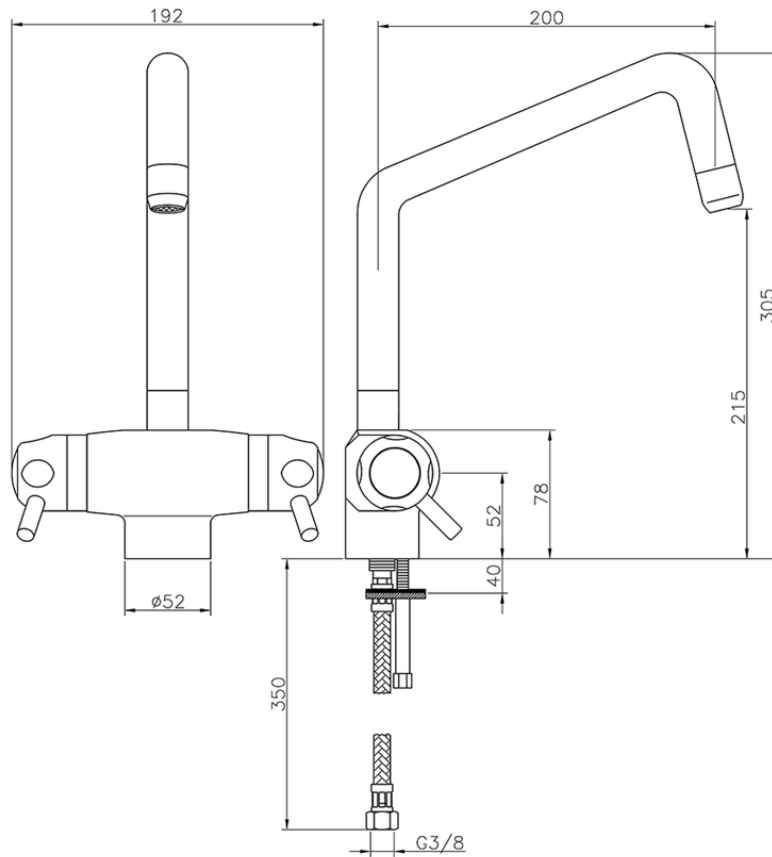

Miscelatore termostatico lavello COLLETTIVITÀ_CPT65010

CPT65010

<http://www.huberitalia.com/miscelatore-termostatico-lavello-collettivita-cpt65010>

2025-08-30