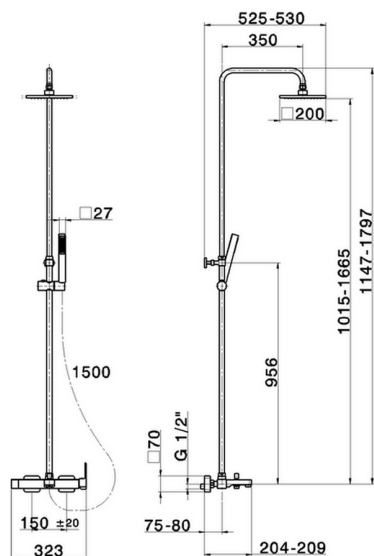

Colonna vasca monocomando 3 funzioni DADO_DD004120

MODELLO **DD004120**

Colonna vasca monocomando 3 funzioni,deviastop 2 uscite,colonna telescopica,supporto doccetta scorrevole,doccetta monogetto minimalista quadra 27x27 mm ABS,soffione quadro 200x200 mm in ABS,flessibile liscio SILVERFLEX 150 cm

FINITURE DISPONIBILI

21 21 Cromo

CARATTERISTICHE

Ricambio Cartuccia **ZZ95409000**

Cartuccia Monocomando 35 mm

EcoStop

Con il Dispositivo EcoStop l'apertura dell'acqua avviene con un punto duro al 50% circa della portata. Un fermo a metà apertura, da vincere con una leggera forza solo e soltanto quando ci sia una reale necessità di richiesta d'acqua alla massima portata. Ciò permette di consumare fino al 50% in meno di acqua.