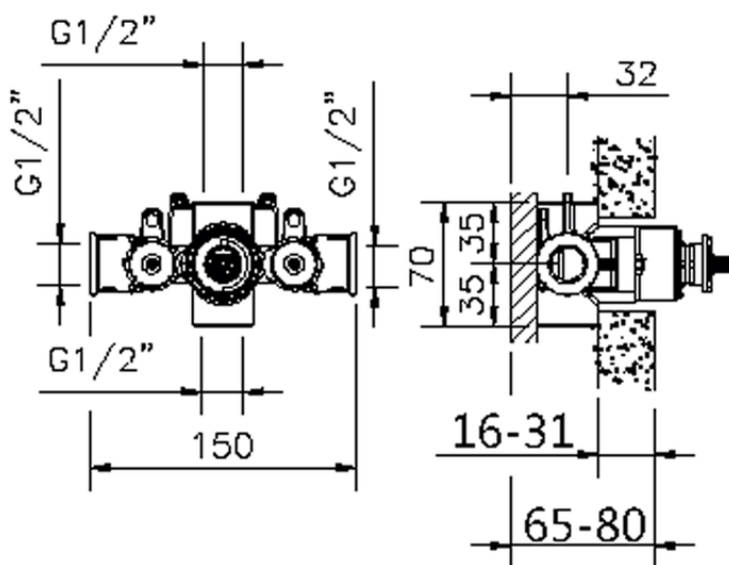

## Parte esterna termostatico doccia incasso CROISSETTE\_CS007200

CS007200

<http://www.huberitalia.com/parte-esterna-termostatico-doccia-incasso-croisette-cs007200>

## Piastra/Plate/Plaque/Platte/Placa

2-3mm: XX 25-40 YY 76-91

10mm: XX 16-31 YY 65-80

ZB007221

<http://www.huberitalia.com/parte-incasso-termostatico-doccia-3-4-incasso-zb007221>

ZB007201

<http://www.huberitalia.com/parte-incasso-termostatico-doccia-1-2-incasso-zb007201>