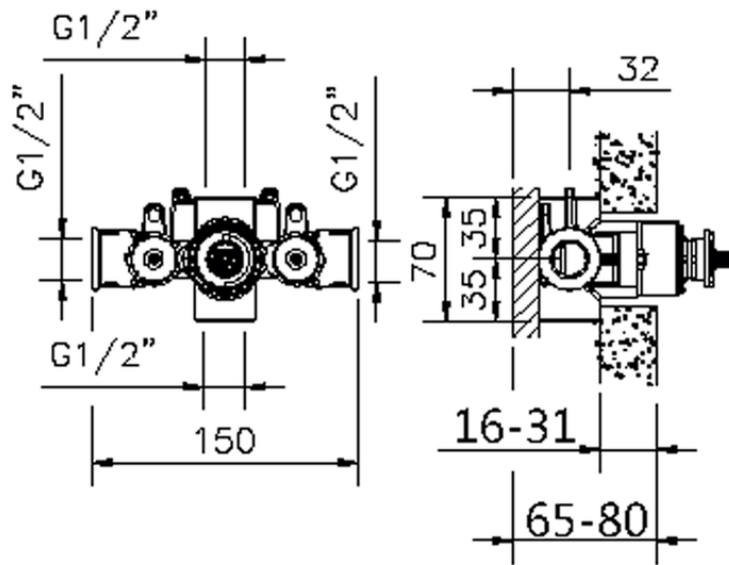

Parte esterna termostatico doccia incasso CROISSETTE_CS007200

CS007200

<http://www.huberitalia.com/parte-esterna-termostatico-doccia-incasso-croisette-cs007200>

Piastra/Plate/Plaque/Platte/Placa

2-3mm: XX 25-40 YY 76-91

10mm: XX 16-31 YY 65-80

ZB007221

<http://www.huberitalia.com/parte-incasso-termostatico-doccia-3-4-incasso-zb007221>

ZB007201

<http://www.huberitalia.com/parte-incasso-termostatico-doccia-1-2-incasso-zb007201>