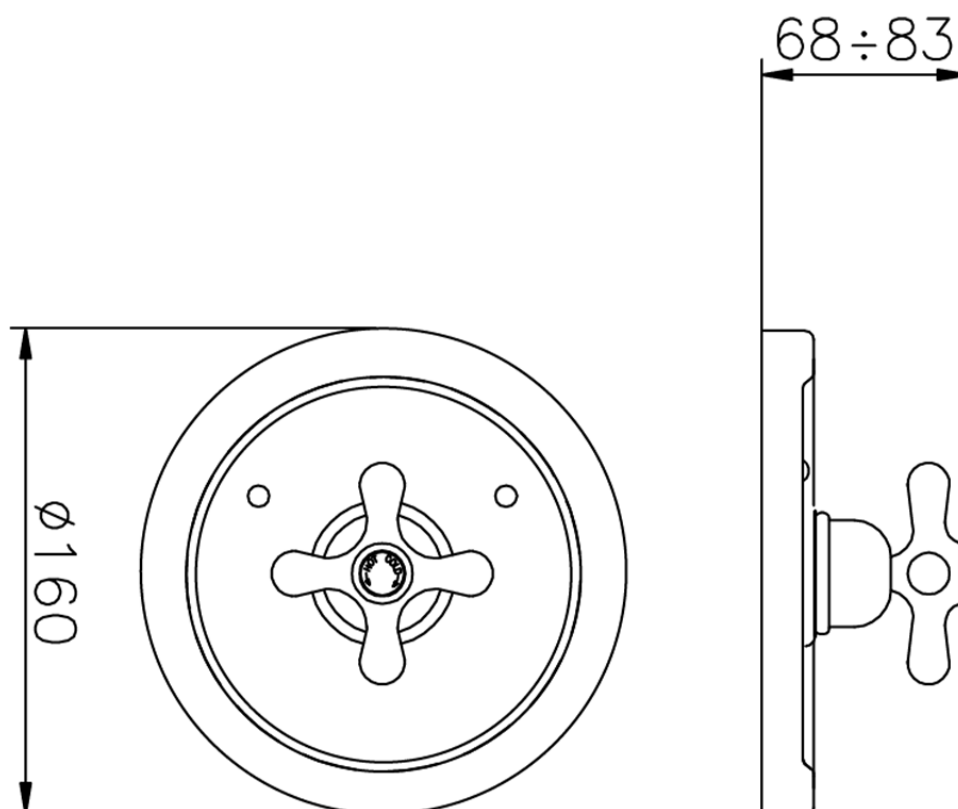

Parte esterna termostatico doccia incasso CROISSETTE_CS007200

CS007200

<http://www.huberitalia.com/parte-esterna-termostatico-doccia-incasso-croisette-cs007200>

Piastra/Plate/Plaque/Platte/Placa

2-3mm: XX 25-40 YY 76-91

10mm: XX 16-31 YY 65-80

ZB007221

<http://www.huberitalia.com/parte-incasso-termostatico-doccia-3-4-incasso-zb007221>

ZB007201

<http://www.huberitalia.com/parte-incasso-termostatico-doccia-1-2-incasso-zb007201>