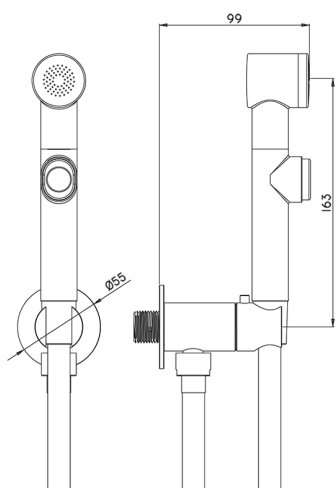

## Set doccetta igienica completo COLLETTIVITÀ\_H3007925

MODELLO **H3007925**

Set doccetta igienica completo, supporto murale tondo, apertura acqua singola, doccetta igienica in ABS, flex PVC 120 cm

FINITURE DISPONIBILI

**21** 21 Cromo

CARATTERISTICHE

**Doccetta igienica**