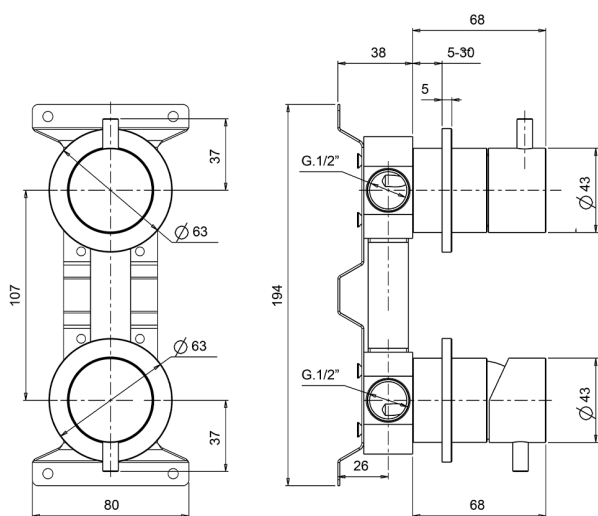

Miscelatore monocomando vasca-doccia incasso LYNOX_LX000215

MODELLO **LX000215**

Miscelatore monocomando vasca-doccia incasso, completo di parte incasso, deviatore rotativo 2 uscite, Inox AISI 316L

FINITURE DISPONIBILI

D1 D1 Inox Spazzolato

CARATTERISTICHE

Ricambio Cartuccia **ZZ96779000**

Cartuccia Monocomando 35 mm

Installazione **Incasso**

2026-06-10