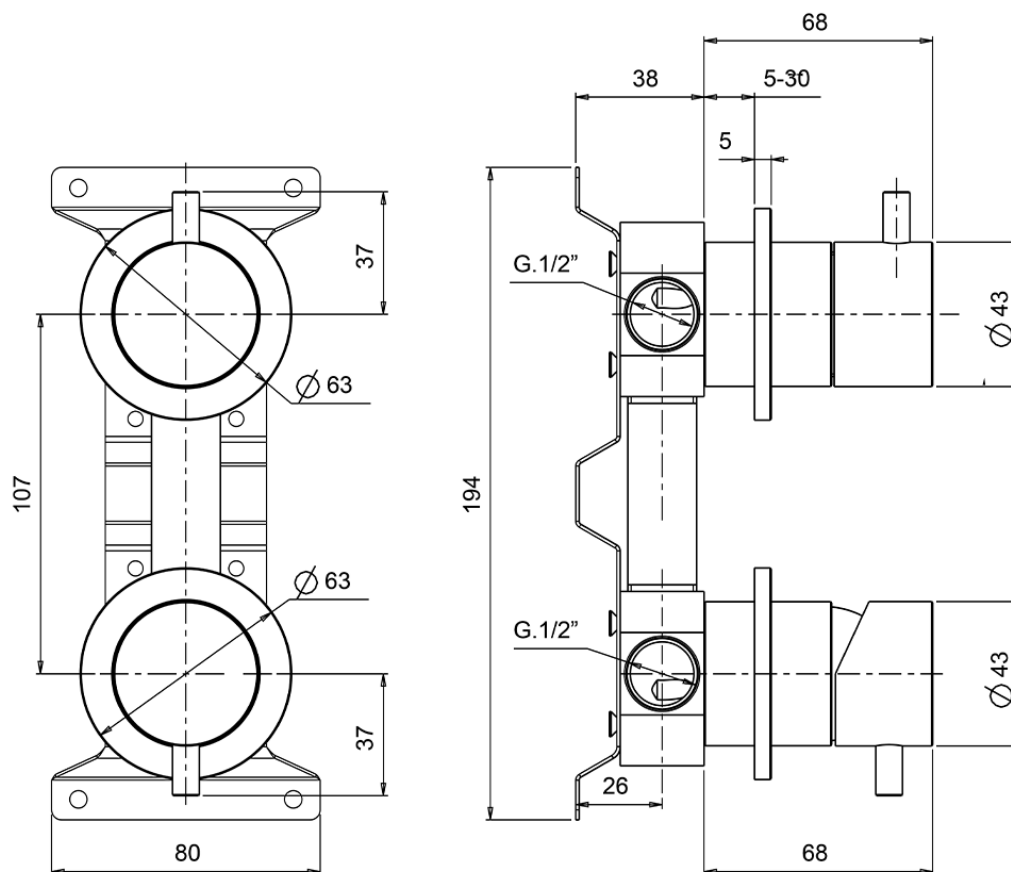

## Miscelatore monocomando vasca-doccia incasso LYNOX\_LX000215

LX000215

<http://www.huberitalia.com/miscelatore-monocomando-vasca-doccia-incasso-lynnox-lx000215>

2026-06-10