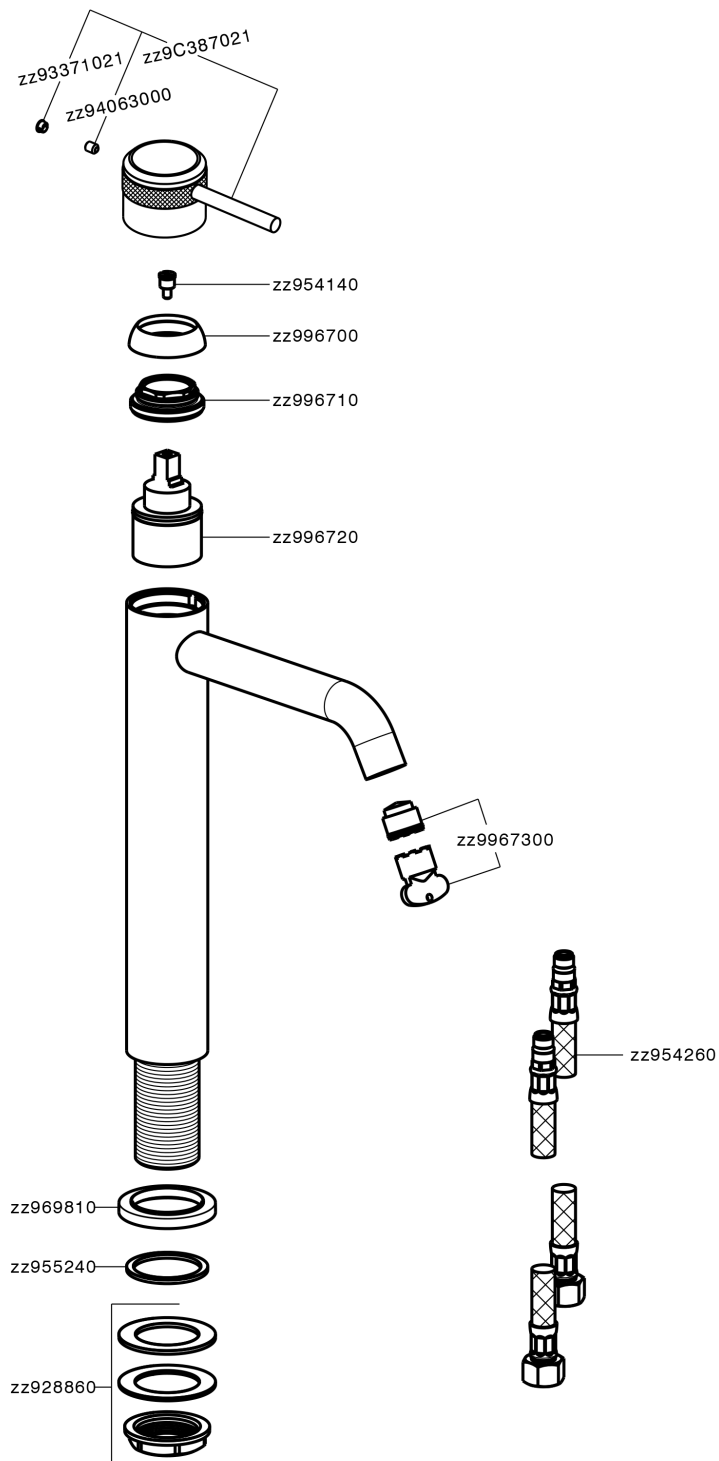

Miscelatore monocomando lavabo alto CHRONOS_CR003540

CR003540

<http://www.huberitalia.com/miscelatore-monocomando-lavabo-alto-chronos-cr003540>

2026-05-02