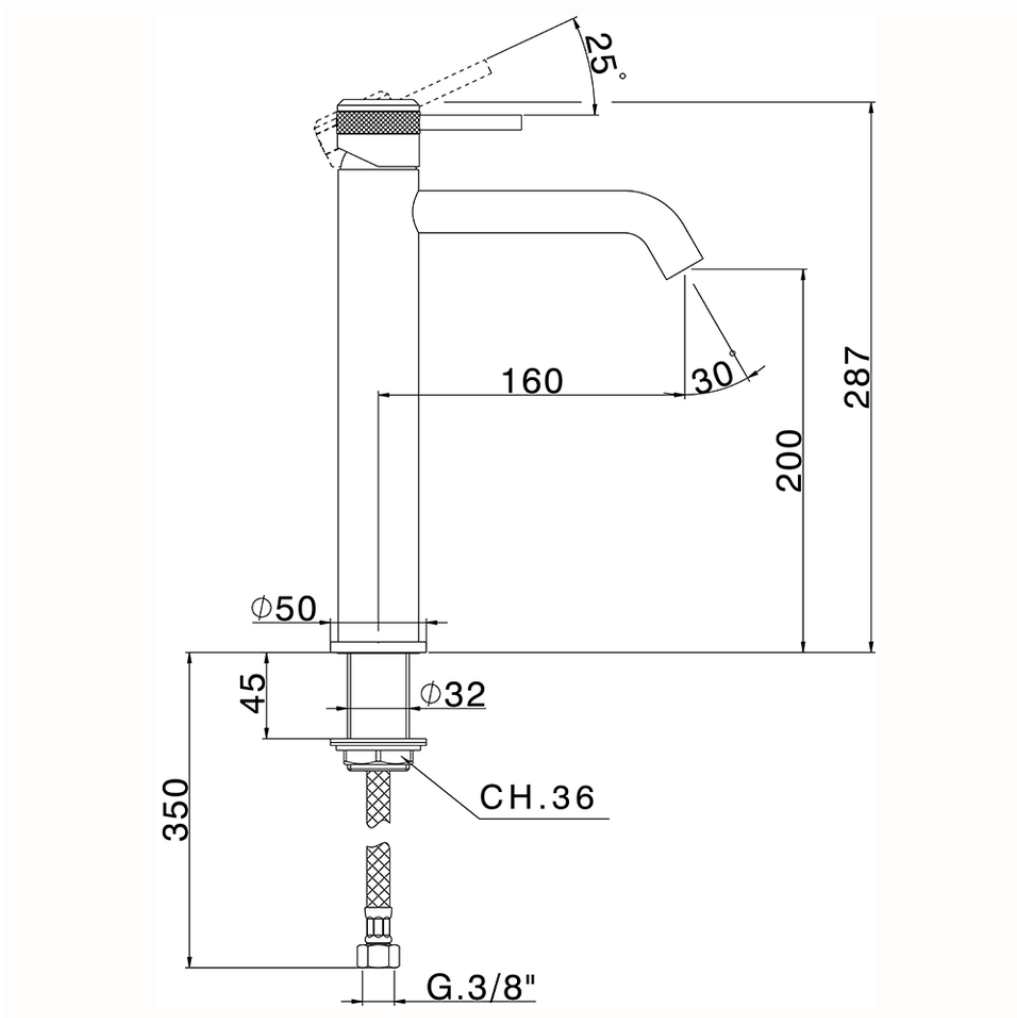

Miscelatore monocomando lavabo alto CHRONOS\_CR003540

CR003540

<http://www.huberitalia.com/miscelatore-monocomando-lavabo-alto-chronos-cr003540>

2026-05-02