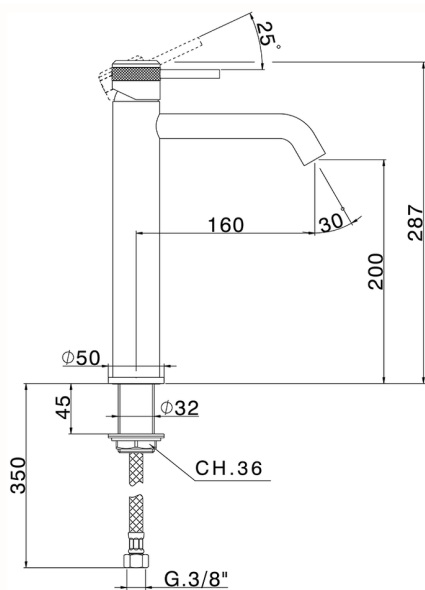

Miscelatore monocomando lavabo alto CHRONOS_CR003540

MODELLO **CR003540**

Miscelatore monocomando lavabo alto, senza scarico automatico, flex inox G.3/8"

FINITURE DISPONIBILI

-  **21** 21 Cromo
-  **2F** 2F Nichel Spazzolato
-  **2Q** 2Q Black Titanium

CARATTERISTICHE

Ricambio Cartuccia **ZZ99672000**

Cartuccia Monocomando 35 mm

EcoStop

Con il Dispositivo EcoStop l'apertura dell'acqua avviene con un punto duro al 50% circa della portata. Un fermo a metà apertura, da vincere con una leggera forza solo e soltanto quando ci sia una reale necessità di richiesta d'acqua alla massima portata. Ciò permette di consumare fino al 50% in meno di acqua.

Miscelatore monocomando lavabo alto CHRONOS_CR003540

CR003540

<http://www.huberitalia.com/miscelatore-monocomando-lavabo-alto-chronos-cr003540>

2026-05-02