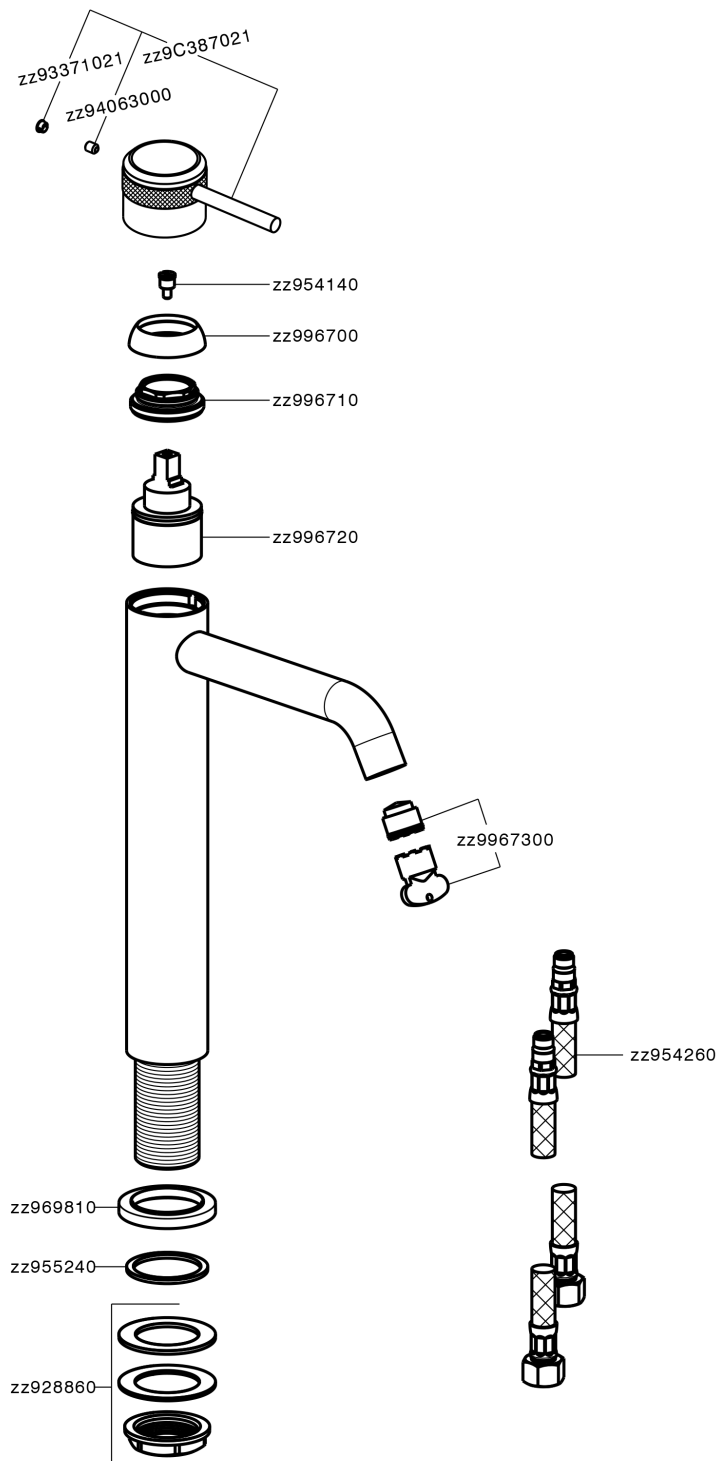

Miscelatore monocomando lavabo alto CHRONOS_CR003540

MODELLO **CR003540**

Miscelatore monocomando lavabo alto, senza scarico automatico, flex inox G.3/8"

FINITURE DISPONIBILI

-  **21** 21 Cromo
-  **2F** 2F Nichel Spazzolato
-  **2Q** 2Q Black Titanium

CARATTERISTICHE

Ricambio Cartuccia **ZZ99672000**

Cartuccia Monocomando 35 mm

EcoStop

Con il Dispositivo EcoStop l'apertura dell'acqua avviene con un punto duro al 50% circa della portata. Un fermo a metà apertura, da vincere con una leggera forza solo e soltanto quando ci sia una reale necessità di richiesta d'acqua alla massima portata. Ciò permette di consumare fino al 50% in meno di acqua.

Miscelatore monocomando lavabo alto CHRONOS_CR003540

CR003540

<http://www.huberitalia.com/miscelatore-monocomando-lavabo-alto-chronos-cr003540>

2026-05-02