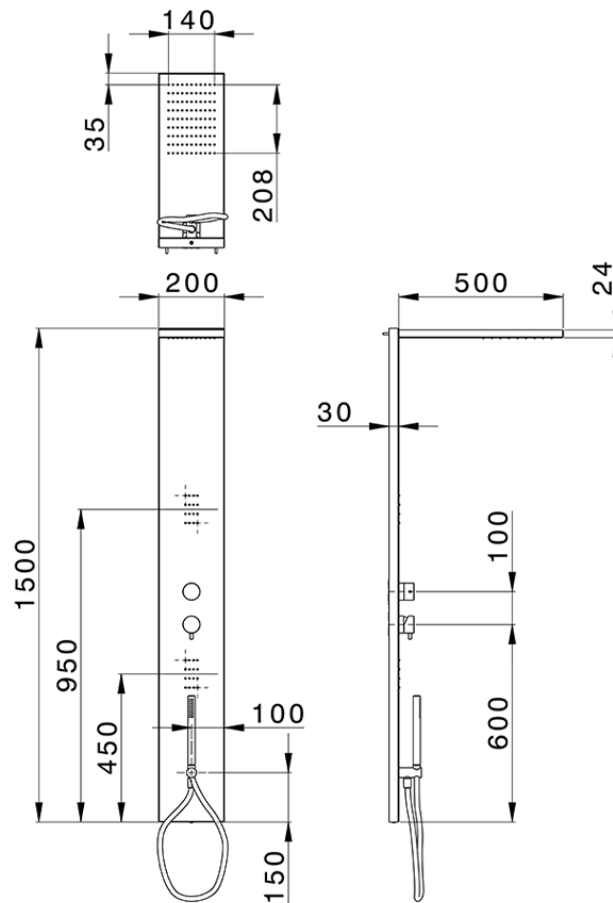

Colonna doccia monocomando COLUMNS_ZS105000

ZS105000

<http://www.huberitalia.com/colonna-doccia-monocomando-columns-zs105000>

2026-05-31