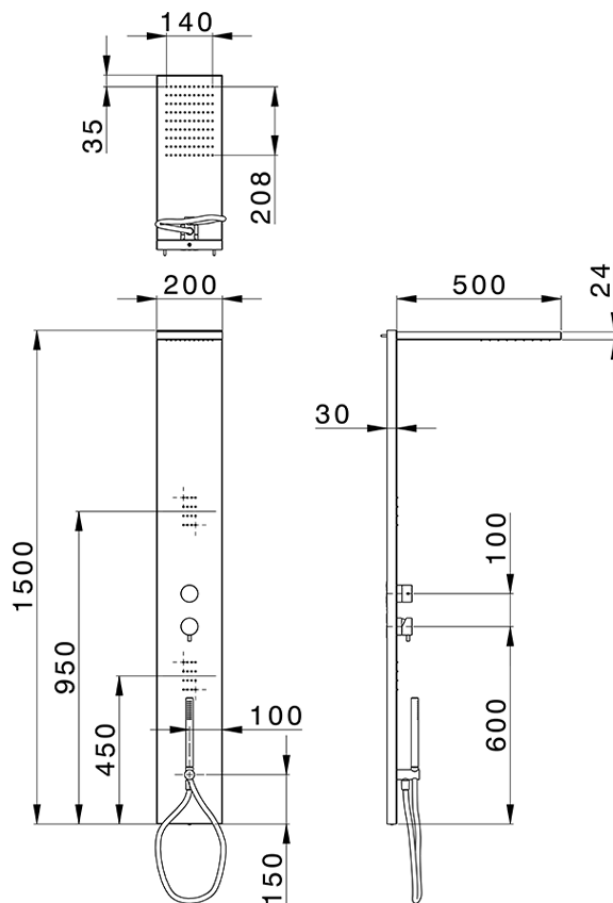

Colonna doccia monocomando COLUMNS_ZS105000

ZS105000

<http://www.huberitalia.com/colonna-doccia-monocomando-columns-zs105000>

2026-05-31