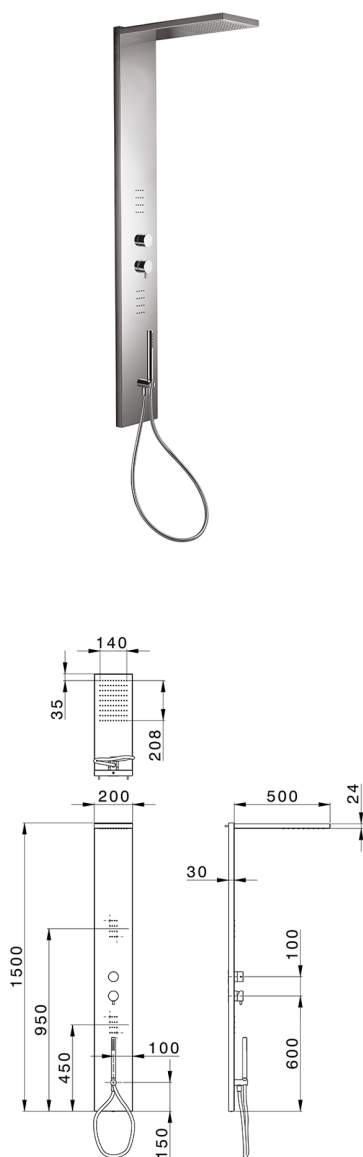

Colonna doccia monocomando COLUMNS_ZS105000

MODELLO **ZS105000**

Pannello doccia monocomando 3 funzioni, pannello doccia in acciaio inox AISI 304, devistop 3 uscite, supporto doccetta con presa d'acqua, doccetta monogetto D.23 mm in Ottone, 2 soffiocini frontali, soffione rettangolare 200x500 sp.24 mm Inox, funzione pioggia, flessibile PVC 150 cm

FINITURE DISPONIBILI

-  **D1** D1 Inox Spazzolato
-  **40** 40 Nero Opaco
-  **4Q** 4Q Bianco Opaco
-  **D2** D2 Inox Lucido

CARATTERISTICHE

Ricambio Cartuccia **ZZ99751000**

Cartuccia Monocomando 35 mm

SafeTouch

Il sistema SafeTouch Huber mantiene il corpo del miscelatore freddo al tatto durante il funzionamento.

Termostatico

Il Termostatico Huber è il tuo personale gestore dell'acqua che ti aiuta a gestire e controllare acqua ed energia senza sprechi.