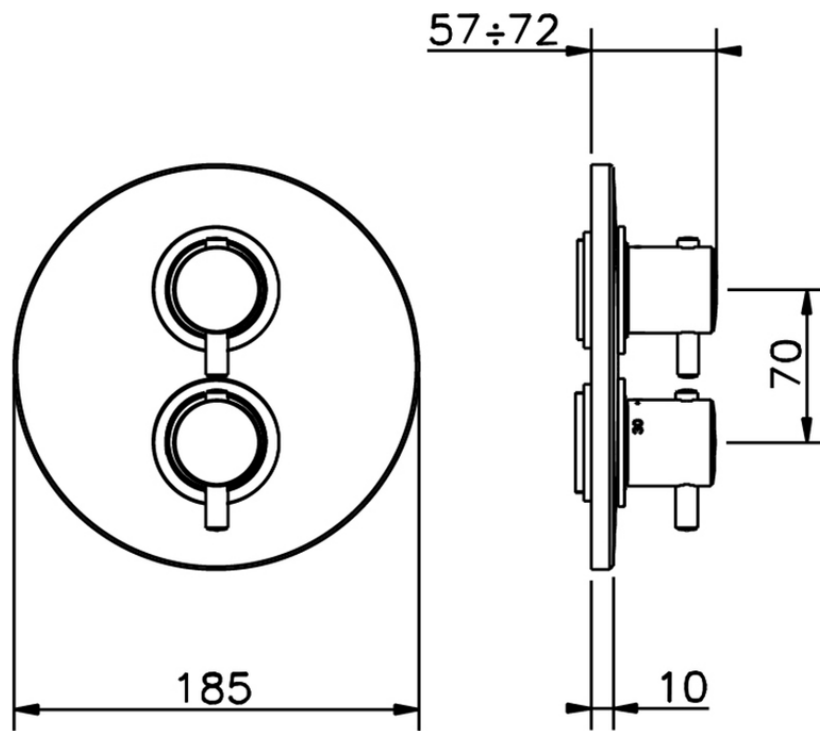

Parte esterna termostatico doccia incasso 1 uscita THERMO_TV007300

TV007300

<http://www.huberitalia.com/parte-esterna-termostatico-doccia-incasso-1-uscita-thermo-tv007300>

Piastra/Plate/Plaque/Platte/Placa

2-3mm: XX 25-40 YY 76-91

10 mm: XX 16-31 YY 65-80

ZB007301

<http://www.huberitalia.com/parte-incasso-termostatico-doccia-1-uscita-incasso-zb007301>

2026-04-27