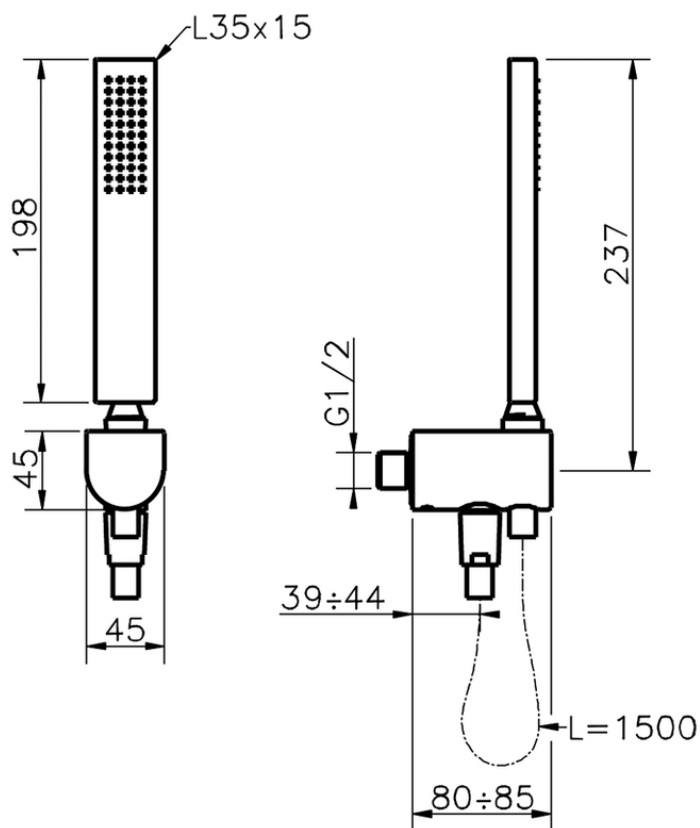

Completo doccia con presa d'acqua SHOWER_SS018870

SS018870

<http://www.huberitalia.com/completo-doccia-con-presa-dacqua-shower-ss018870>

2026-04-20