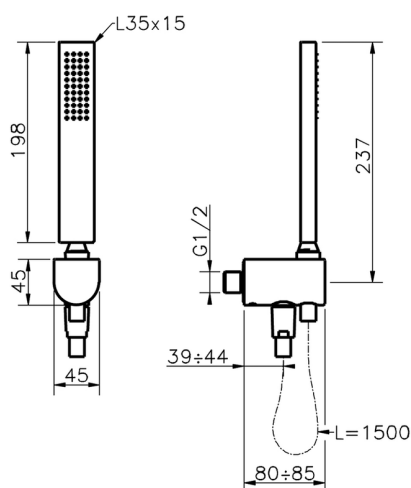

Completo doccia con presa d'acqua SHOWER_SS018870

MODELLO **SS018870**

Completo doccia con presa d'acqua, supporto fisso murale con raccordo 1/2", doccetta monogetto minimalista 35x15 mm Ottone, flessibile liscio SUPREME 150 cm

FINITURE DISPONIBILI

21 21 Cromo

2F 2F Nichel Spazzolato

CARATTERISTICHE

2026-04-20