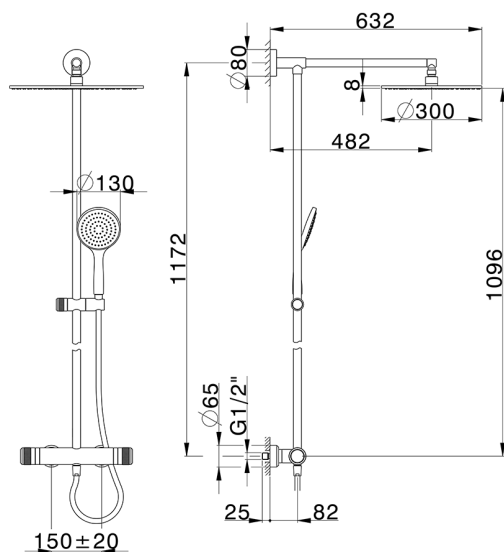

Colonna doccia termostatica 2 funzioni COLUMNS_CRC78020

MODELLO **CRC78020**

Colonna doccia termostatica 2 funzioni, devia stop 2 uscite, colonna fissa, supporto doccetta scorrevole, doccetta monogetto Emotion D.130 mm in ABS, soffione tondo D.300 mm sp.8 mm in Ottone, flessibile liscio SUPREME 150 cm

FINITURE DISPONIBILI

-  **21** 21 Cromo
-  **2F** 2F Nichel Spazzolato
-  **2Q** 2Q Black Titanium

CARATTERISTICHE

Ricambio Cartuccia **22.04A.AR - ZZ97279004**

Cartuccia Termostatica Argo 2 (filtro lungo)

DeviaStop

La tecnologia Devia Stop di Huber consente con un semplice movimento rotativo di gestire la portata dell'acqua e di scegliere la modalità d'erogazione (soffione, doccetta a mano).

SafeTouch

Il sistema SafeTouch Huber mantiene il corpo del miscelatore freddo al tatto durante il funzionamento.

<http://www.huberitalia.com/colonna-doccia-termostatica-2-funzioni-columns-crc78020>

2026-05-01