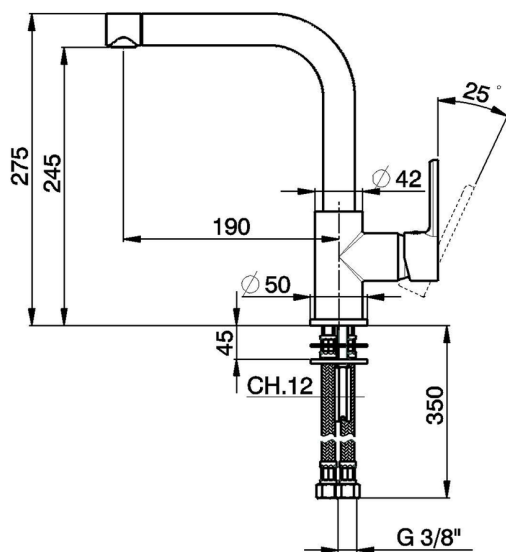

## Miscelatore monocomando lavello EnergySave KITCHEN\_H2003535

MODELLO **H2003535**

Miscelatore monocomando lavello  
EnergySave, bocca girevole, flex inox G.3/8"

FINITURE DISPONIBILI

**21** 21 Cromo

CARATTERISTICHE

Ricambio Cartuccia **ZZ95409000**

**Cartuccia Monocomando 35 mm**

### EcoStop

Con il Dispositivo EcoStop l'apertura dell'acqua avviene con un punto duro al 50% circa della portata. Un fermo a metà apertura, da vincere con una leggera forza solo e soltanto quando ci sia una reale necessità di richiesta d'acqua alla massima portata. Ciò permette di consumare fino al 50% in meno di acqua.