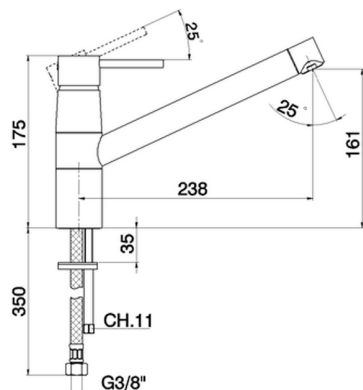

Miscelatore monocomando lavello KITCHEN_TV000580

MODELLO **TV000580**

Miscelatore monocomando lavello, bocca girevole, flex inox G.3/8"

FINITURE DISPONIBILI

21 21 Cromo

CARATTERISTICHE

Ricambio Cartuccia **ZZ95409000**

Cartuccia Monocomando 35 mm

EcoStop

Con il Dispositivo EcoStop l'apertura dell'acqua avviene con un punto duro al 50% circa della portata. Un fermo a metà apertura, da vincere con una leggera forza solo e soltanto quando ci sia una reale necessità di richiesta d'acqua alla massima portata. Ciò permette di consumare fino al 50% in meno di acqua.