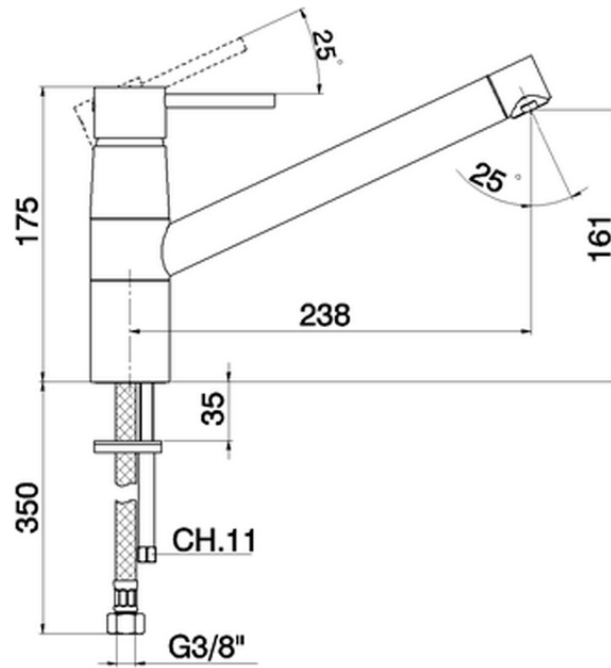

Miscelatore monocomando lavello KITCHEN_TV000580

TV000580

<http://www.huberitalia.com/miscelatore-monocomando-lavello-kitchen-tv000580>

2026-04-20