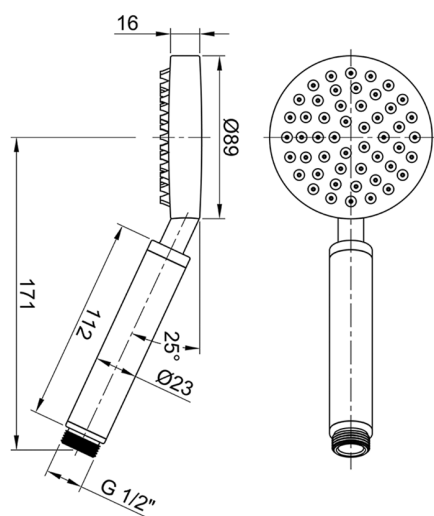

Doccetta SHOWER_SS014510

MODELLO **SS014510**

Doccetta, monogetto D.89 mm in INOX, INOX AISI 304

FINITURE DISPONIBILI

D1 D1 Inox Spazzolato

CARATTERISTICHE

2026-07-03