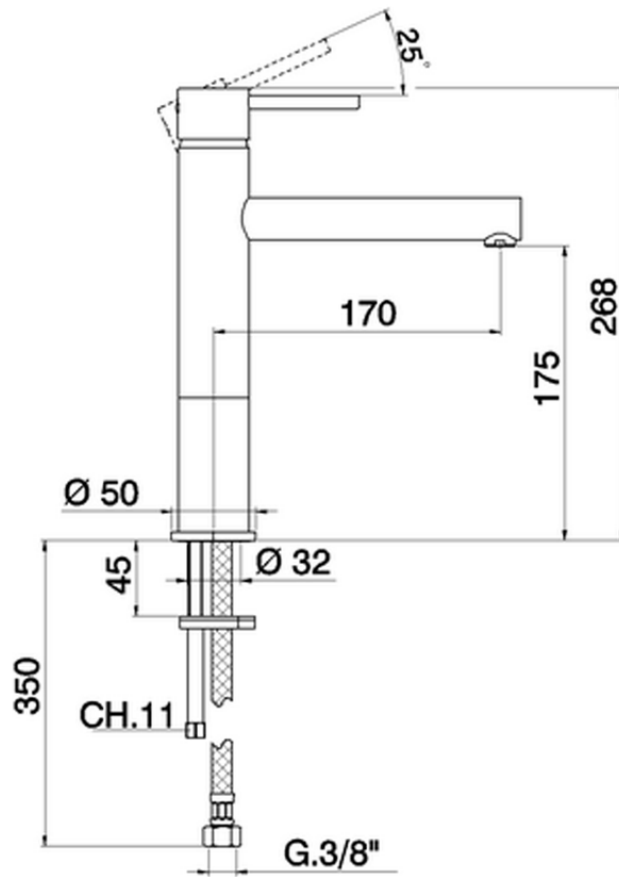

Miscelatore monocomando lavabo medio TRATTO EVO_TV001500

TV001500

<http://www.huberitalia.com/miscelatore-monocomando-lavabo-medio-tratto-evo-tv001500>

2026-03-28