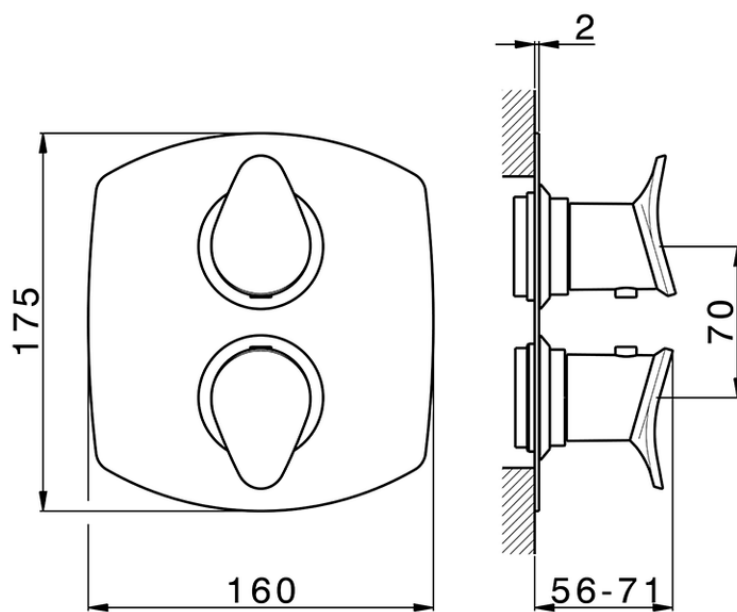

## Parte esterna termostatico doccia incasso 1 uscita THERMO\_HC007300

HC007300

<http://www.huberitalia.com/parte-esterna-termostatico-doccia-incasso-1-uscita-thermo-hc007300>

## Piastra/Plate/Plaque/Platte/Placa

2-3mm: XX 25-40 YY 76-91

10 mm: XX 16-31 YY 65-80

ZB007300

<http://www.huberitalia.com/parte-incasso-termostatico-doccia-1-uscita-incasso-zb007300>

2025-09-04