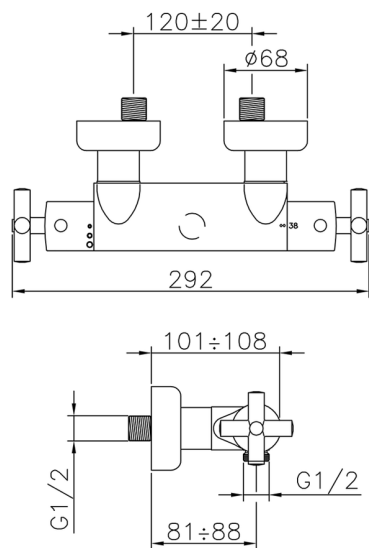

Miscelatore termostatico doccia CLINIC&TECHNICAL_233.01H.

MODELLO **233.01H.**

Miscelatore termostatico doccia, senza completo doccia, interasse 120 mm, attacco per flessibile 1/2" M

FINITURE DISPONIBILI

CR CR Cromo

CARATTERISTICHE

Ricambio Cartuccia **24.04A.PP**

Cartuccia Termostatica Plus P 8X20

Termostatico

Il Termostatico Huber è il tuo personale gestore dell'acqua che ti aiuta a gestire e controllare acqua ed energia senza sprechi.