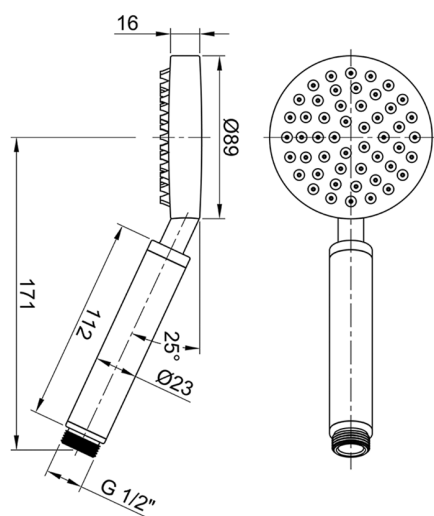

Doccetta LYNOX_SS014510

MODELLO **SS014510**

Doccetta, monogetto D.89 mm in INOX, INOX AISI 304

FINITURE DISPONIBILI

D1 D1 Inox Spazzolato

CARATTERISTICHE

2026-05-02