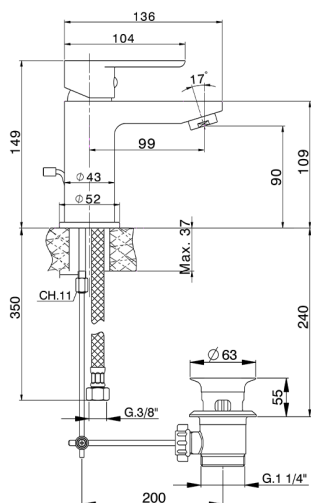

Miscelatore monocomando lavabo EnergySave SATURNO_SN000515

MODELLO **SN000515**

Miscelatore monocomando lavabo EnergySave, con scarico automatico 1"1/4, flex inox G.3/8"

FINITURE DISPONIBILI

21 21 Cromo

CARATTERISTICHE

Ricambio Cartuccia **ZZ9B899000**

Cartuccia Monocomando 35 mm

EnergySave

Con il dispositivo EnergySave, all'apertura con leva in posizione centrale il miscelatore eroga unicamente acqua fredda, evitando così l'inutile accensione della caldaia e il conseguente spreco di acqua calda, con il beneficio di un notevole risparmio energetico ed economico. La regolazione della temperatura avviene ruotando la leva verso sinistra, fino alla temperatura massima desiderata.