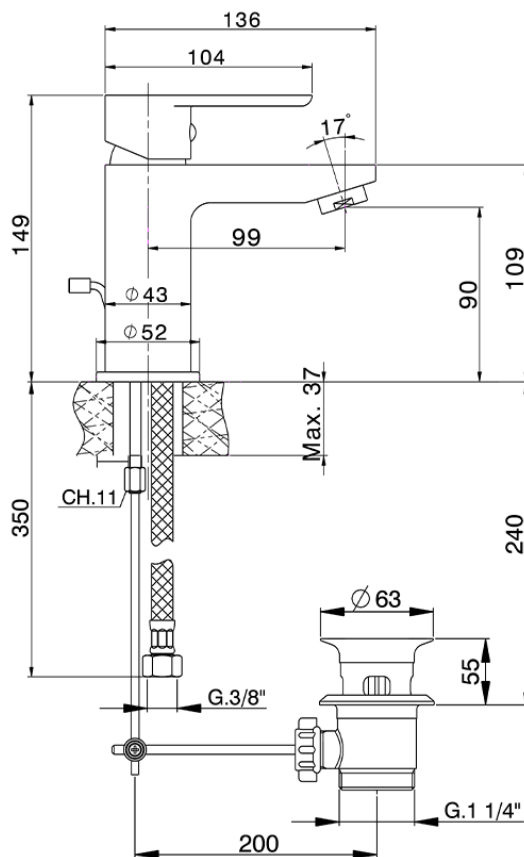

Miscelatore monocomando lavabo EnergySave SATURNO_SN000515

SN000515

<http://www.huberitalia.com/miscelatore-monocomando-lavabo-energysave-saturno-sn000515>

2026-04-16