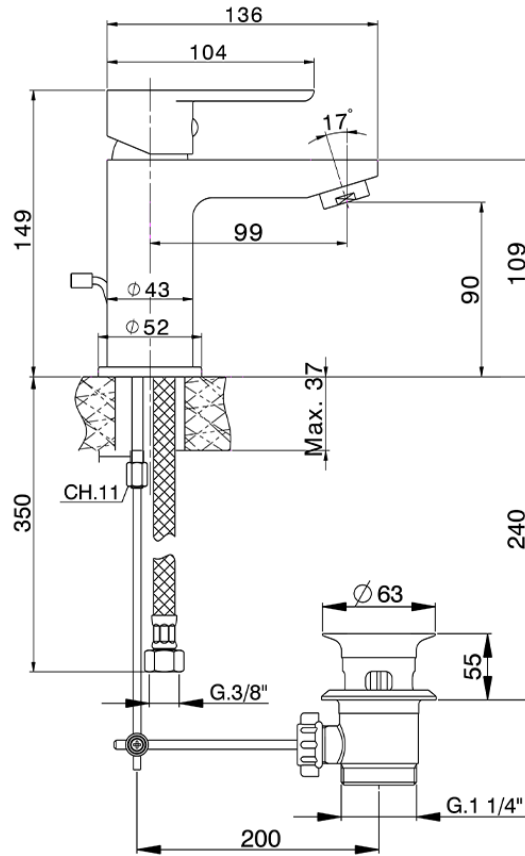

Miscelatore monocomando lavabo EnergySave SATURNO_SN000515

SN000515

<http://www.huberitalia.com/miscelatore-monocomando-lavabo-energysave-saturno-sn000515>

2026-04-16