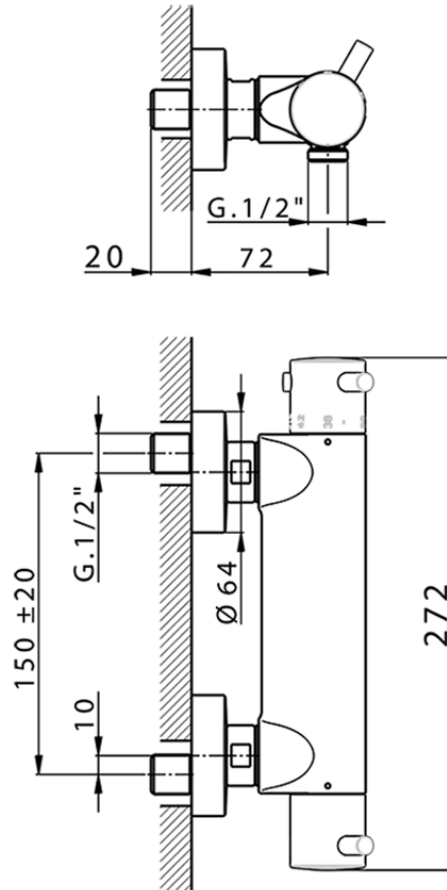

## Miscelatore termostatico doccia NUOVA KIRUNA\_K2T01010

K2T01010

<http://www.huberitalia.com/miscelatore-termostatico-doccia-nuova-kiruna-k2t01010>

2025-03-19