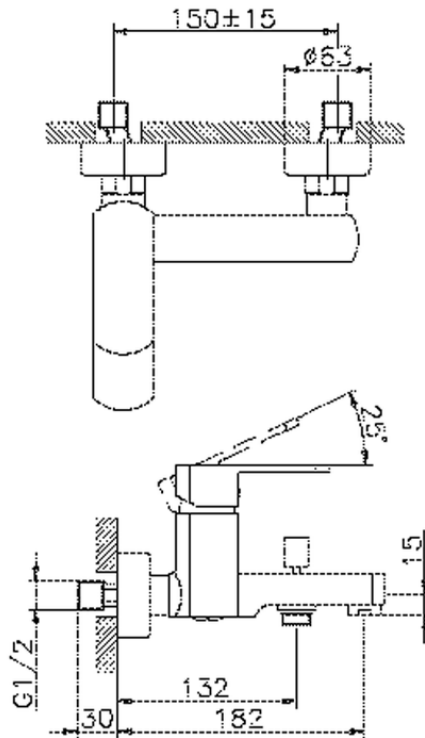

Miscelatore monocomando vasca DADO_DD000130

DD000130

<http://www.huberitalia.com/miscelatore-monocomando-vasca-dado-dd000130>

2026-06-12