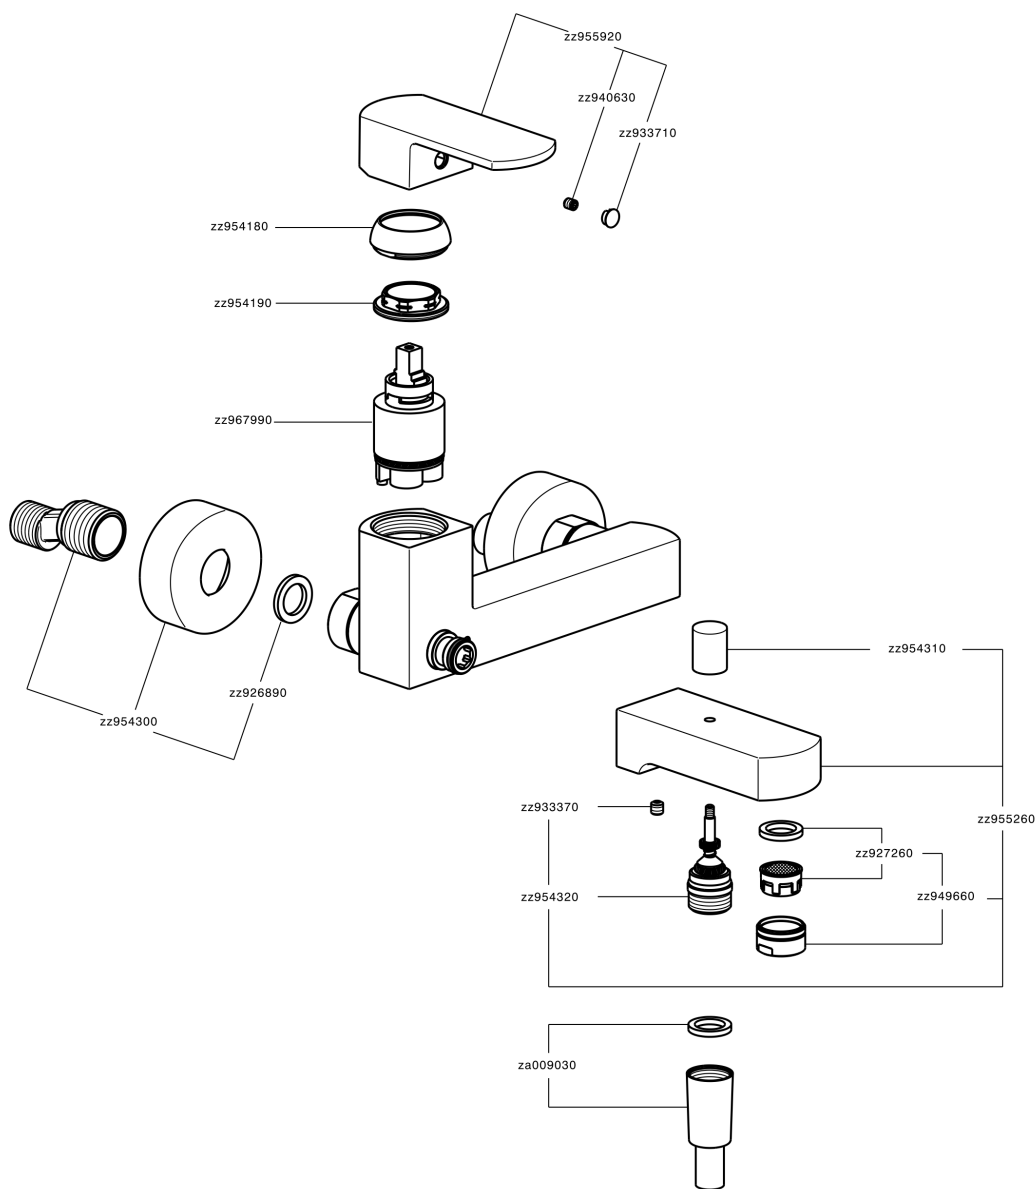

Miscelatore monocomando vasca DADO_DD000130

MODELLO **DD000130**

Miscelatore monocomando vasca, senza completo doccia, attacco per flessibile 1/2" M

FINITURE DISPONIBILI

-  **21** 21 Cromo
-  **2B** 2B Nichel Lucido
-  **2F** 2F Nichel Spazzolato
-  **40** 40 Nero Opaco
-  **4Q** 4Q Bianco Opaco

CARATTERISTICHE

Ricambio Cartuccia **ZZ96799000**

Cartuccia Monocomando 35 mm

Miscelatore monocomando vasca DADO_DD000130

DD000130

<http://www.huberitalia.com/miscelatore-monocomando-vasca-dado-dd000130>

2026-04-28