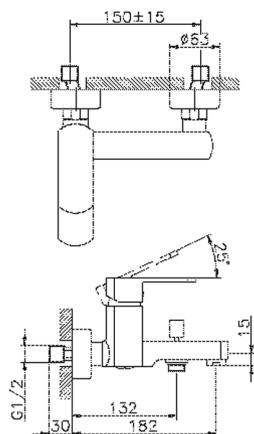

Miscelatore monocomando vasca DADO_DD000130

MODELLO **DD000130**

Miscelatore monocomando vasca, senza completo doccia, attacco per flessibile 1/2" M

FINITURE DISPONIBILI

-  **21** 21 Cromo
-  **2B** 2B Nichel Lucido
-  **2F** 2F Nichel Spazzolato
-  **40** 40 Nero Opaco
-  **4Q** 4Q Bianco Opaco

CARATTERISTICHE

Ricambio Cartuccia **ZZ96799000**

Cartuccia Monocomando 35 mm

Miscelatore monocomando vasca DADO_DD000130

DD000130

<http://www.huberitalia.com/miscelatore-monocomando-vasca-dado-dd000130>

2026-04-28