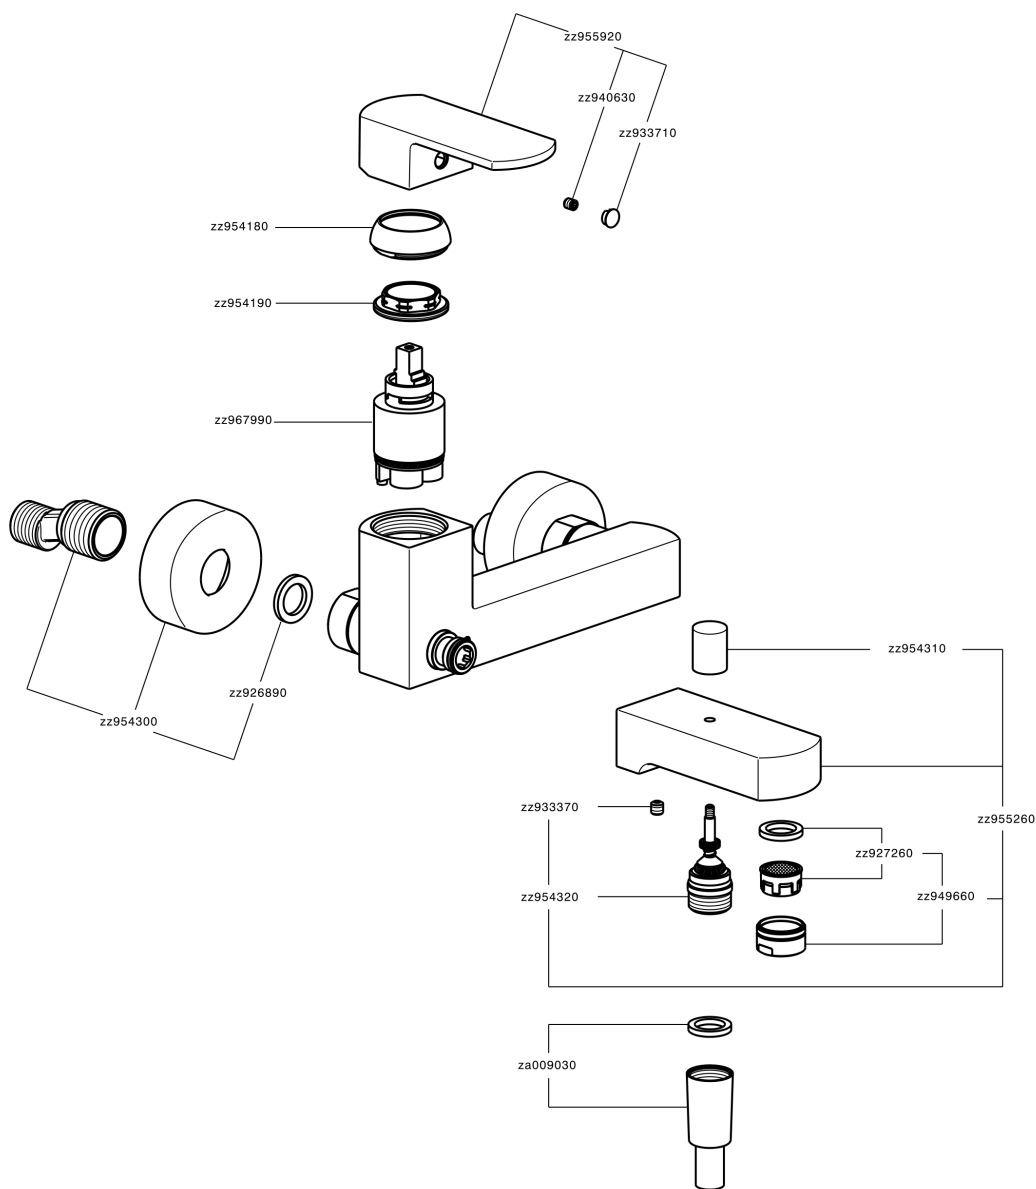

## Miscelatore monocomando vasca DADO\_DD000130

DD000130

<http://www.huberitalia.com/miscelatore-monocomando-vasca-dado-dd000130>

2026-04-28