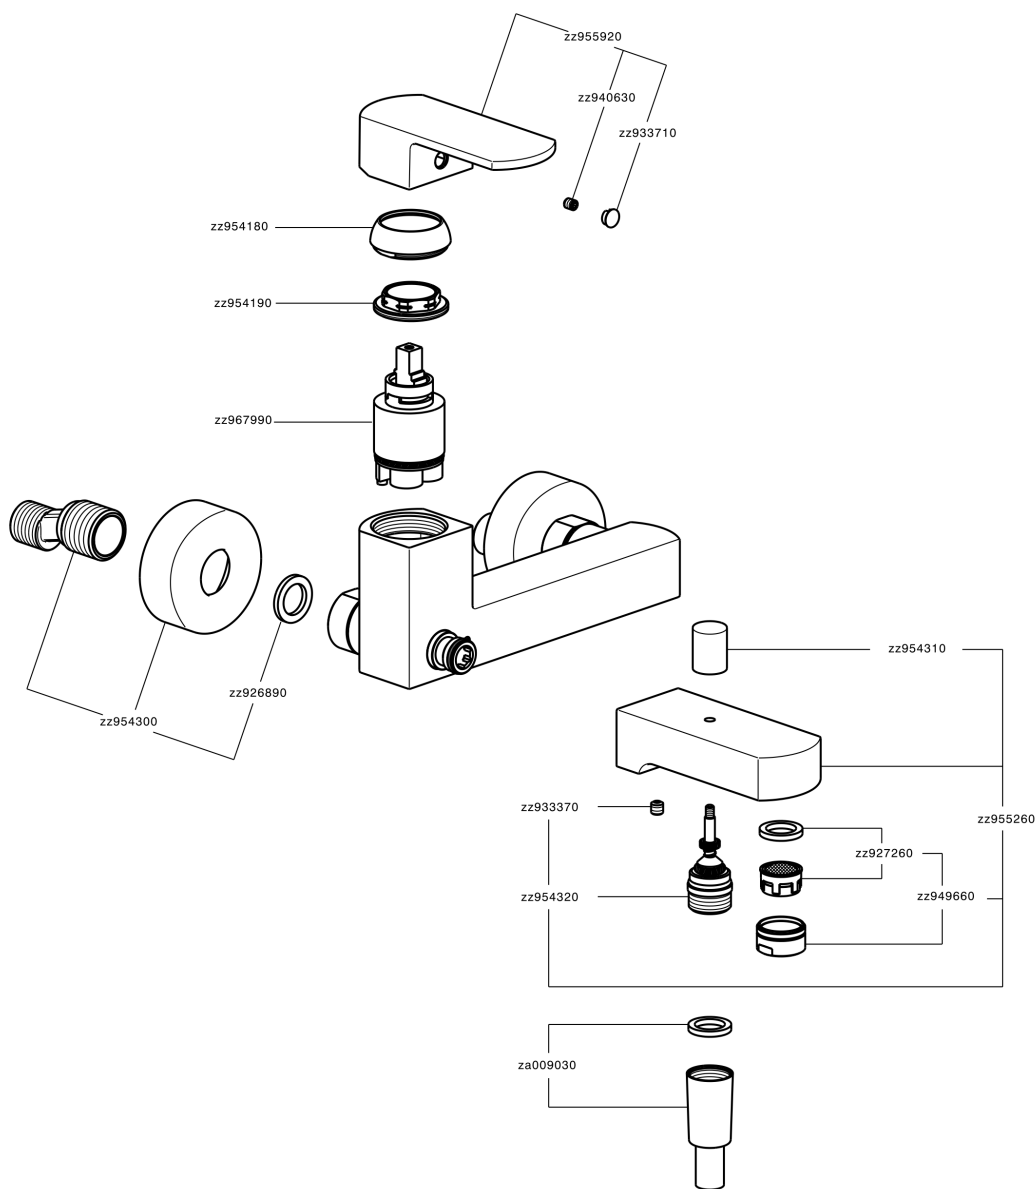

## Miscelatore monocomando vasca DADO\_DD000130

MODELLO **DD000130**

Miscelatore monocomando vasca, senza completo doccia, attacco per flessibile 1/2" M

### CARATTERISTICHE

Ricambio Cartuccia **ZZ96799000**

**Cartuccia Monocomando 35 mm**

## Miscelatore monocomando vasca DADO\_DD000130

DD000130

<http://www.huberitalia.com/miscelatore-monocomando-vasca-dado-dd000130>

2026-06-12