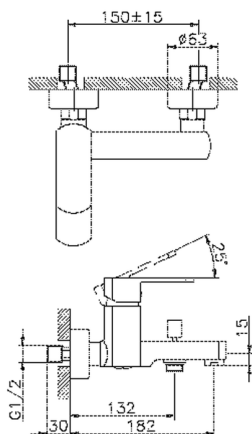

Miscelatore monocomando vasca DADO_DD000130

MODELLO **DD000130**

Miscelatore monocomando vasca, senza completo doccia, attacco per flessibile 1/2" M

FINITURE DISPONIBILI

-  **21** 21 Cromo
-  **2B** 2B Nichel Lucido
-  **2F** 2F Nichel Spazzolato
-  **40** 40 Nero Opaco
-  **4Q** 4Q Bianco Opaco

CARATTERISTICHE

Ricambio Cartuccia **ZZ96799000**

Cartuccia Monocomando 35 mm

Miscelatore monocomando vasca DADO_DD000130

DD000130

<http://www.huberitalia.com/miscelatore-monocomando-vasca-dado-dd000130>

2026-06-12