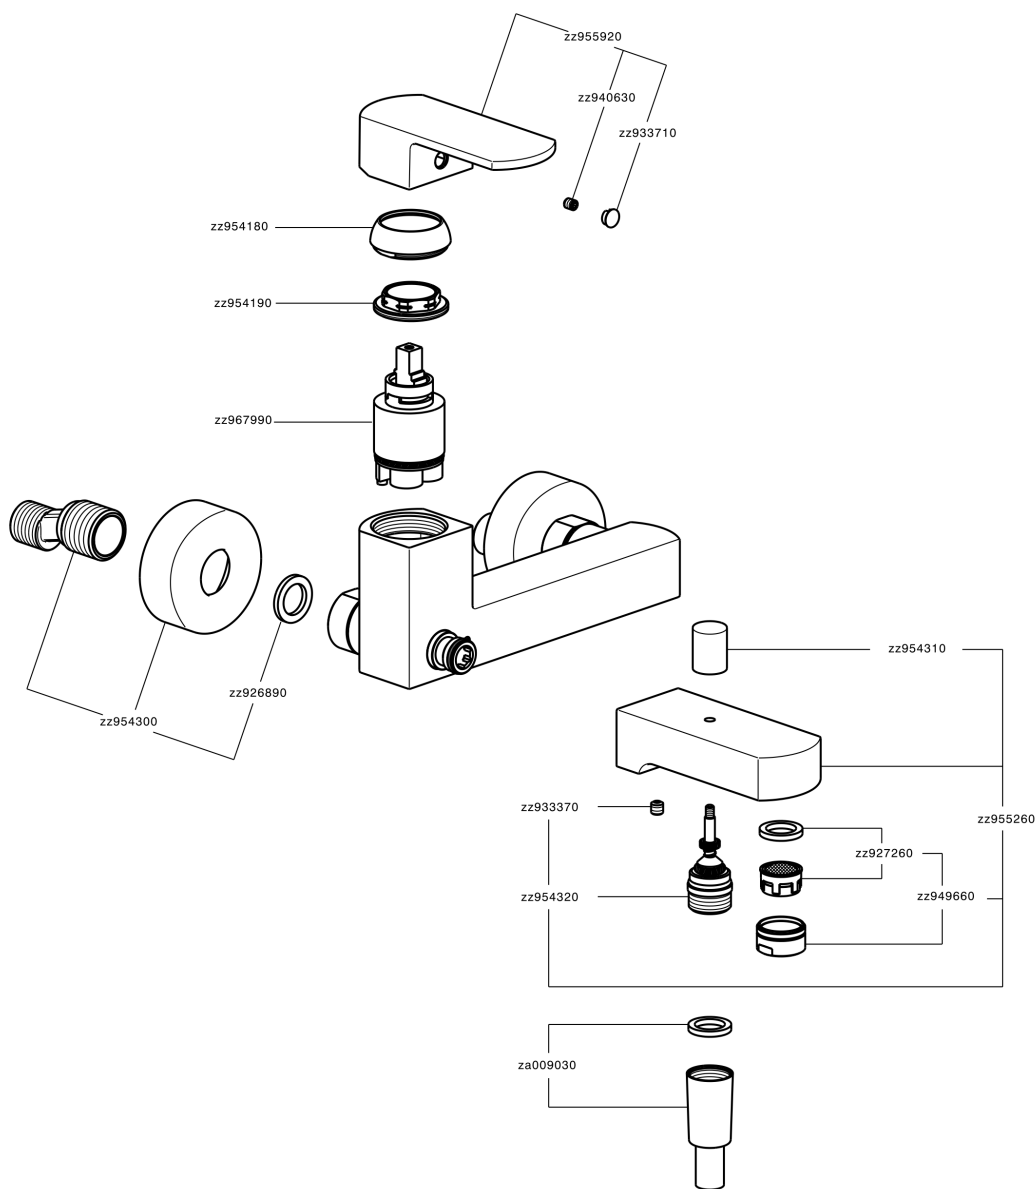

Miscelatore monocomando vasca DADO_DD000130

MODELLO **DD000130**

Miscelatore monocomando vasca, senza completo doccia, attacco per flessibile 1/2" M

FINITURE DISPONIBILI

-  **21** 21 Cromo
-  **2B** 2B Nichel Lucido
-  **2F** 2F Nichel Spazzolato
-  **40** 40 Nero Opaco
-  **4Q** 4Q Bianco Opaco

CARATTERISTICHE

Ricambio Cartuccia **ZZ96799000**

Cartuccia Monocomando 35 mm

Miscelatore monocomando vasca DADO_DD000130

DD000130

<http://www.huberitalia.com/miscelatore-monocomando-vasca-dado-dd000130>

2026-06-12