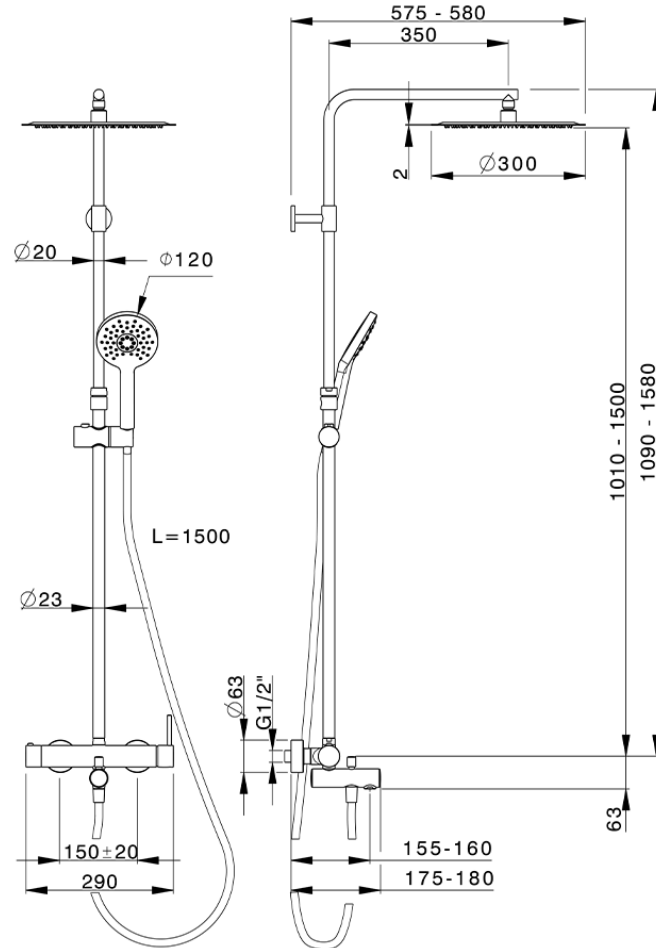

Colonna vasca monocomando 3 funzioni NUOVA KIRUNA_K2004160

K2004160

<http://www.huberitalia.com/colonna-vasca-monocomando-3-funzioni-nuova-kiruna-k2004160>

2026-06-14