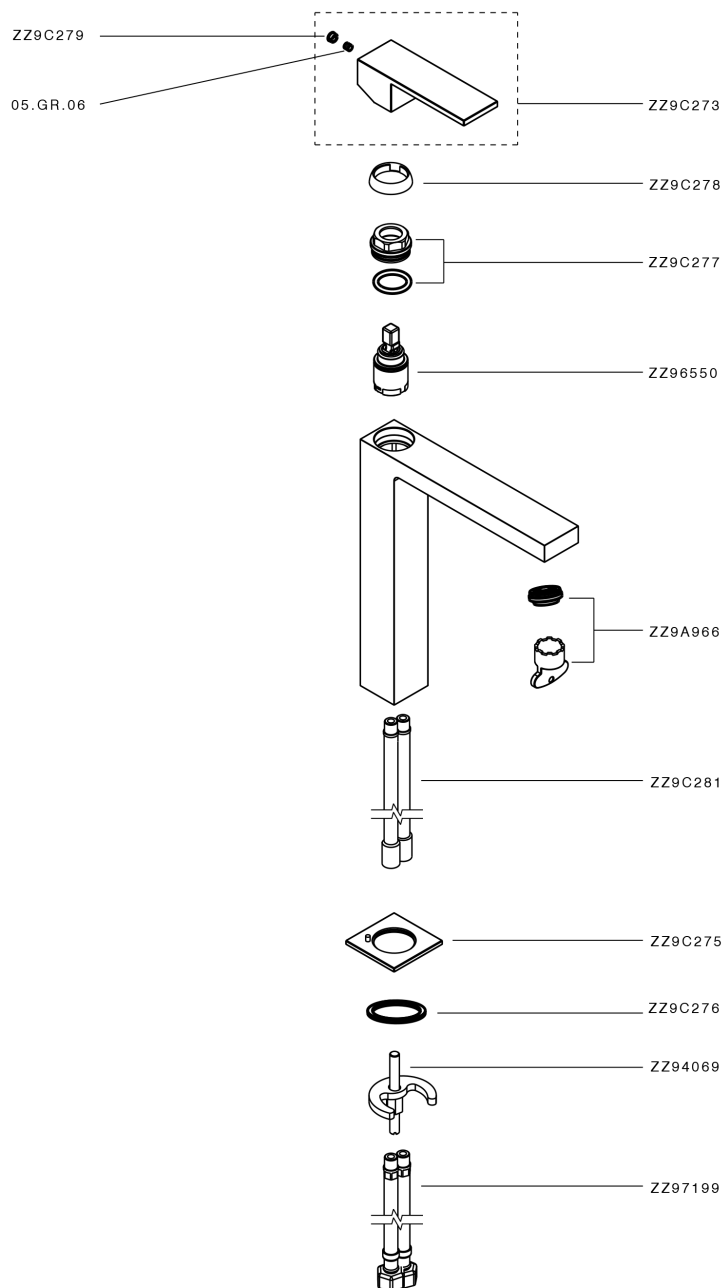

Miscelatore monocomando lavabo alto NUOVA EGO_NE003544

NE003544

<http://www.huberitalia.com/miscelatore-monocomando-lavabo-alto-nuova-ego-ne003544>

2026-05-02