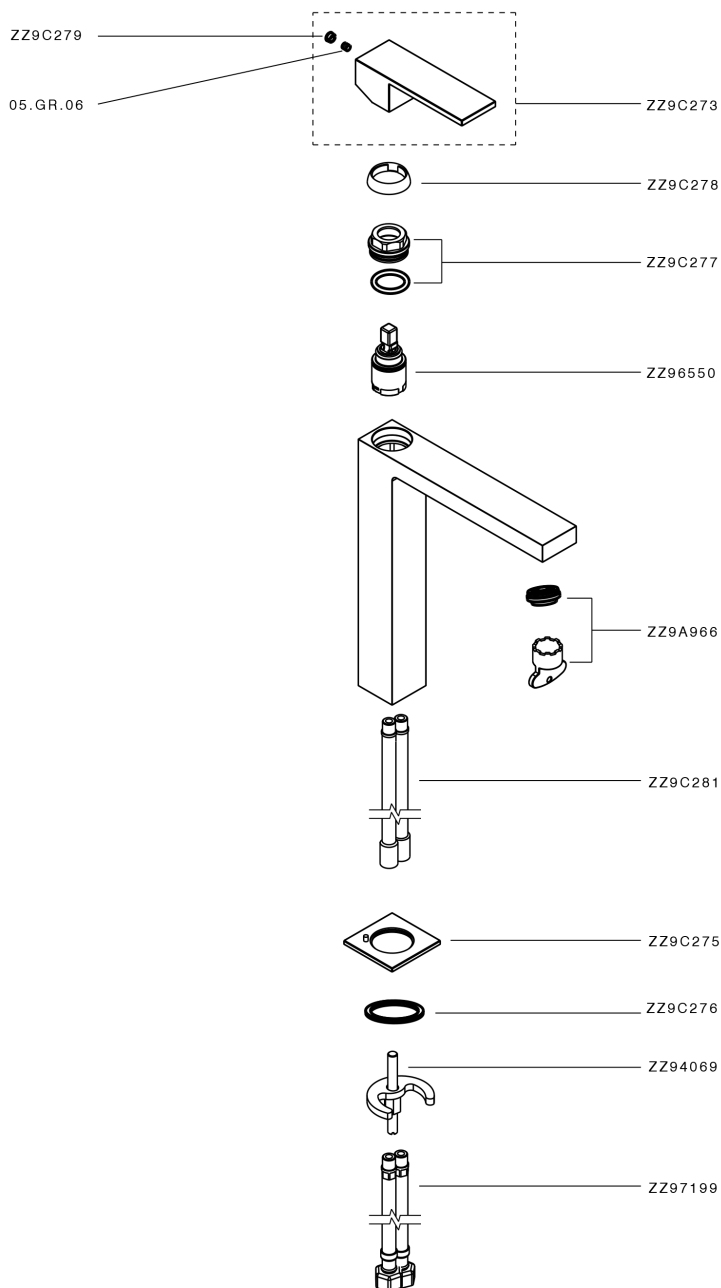

Miscelatore monocomando lavabo alto NUOVA EGO_NE003544

NE003544

<http://www.huberitalia.com/miscelatore-monocomando-lavabo-alto-nuova-ego-ne003544>

2026-05-02