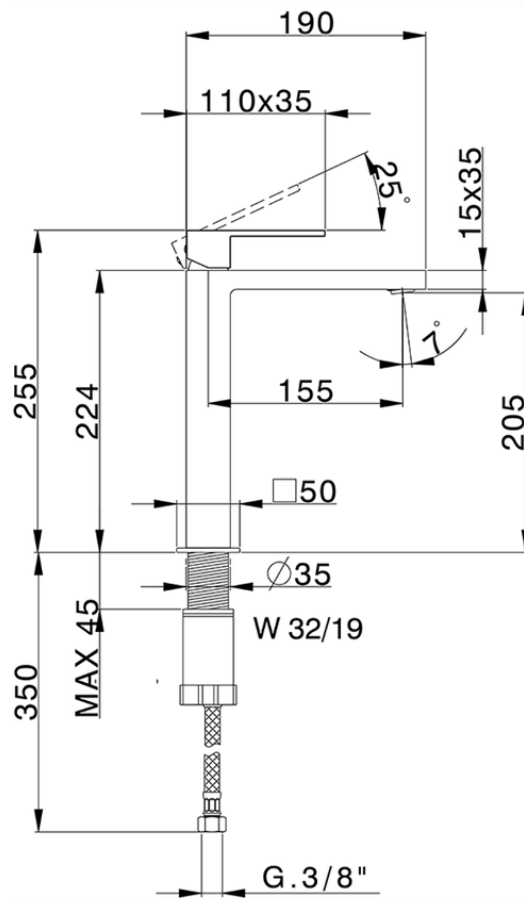

Miscelatore monocomando lavabo alto NUOVA EGO_NE003544

NE003544

<http://www.huberitalia.com/miscelatore-monocomando-lavabo-alto-nuova-ego-ne003544>

2026-01-26