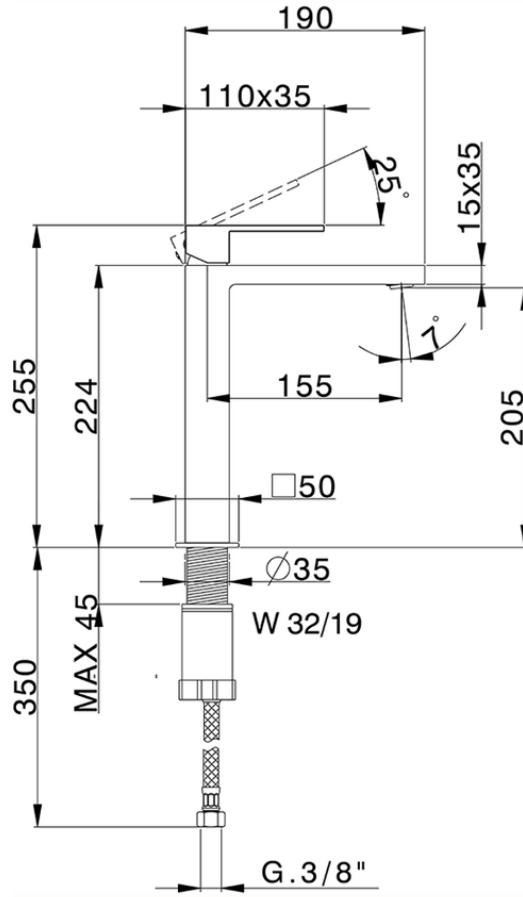

Miscelatore monocomando lavabo alto NUOVA EGO_NE003544

NE003544

<http://www.huberitalia.com/miscelatore-monocomando-lavabo-alto-nuova-ego-ne003544>

2026-05-02