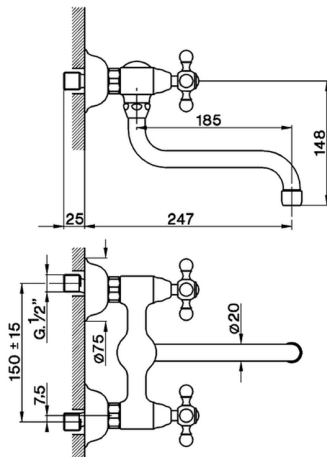

## Miscelatore lavello a parete KITCHEN\_AC900400

MODELLO **AC900400**

Miscelatore lavello a parete, bocca girevole

FINITURE DISPONIBILI

**21** 21 Cromo

**26** 26 Vecchio Rame

**27** 27 Vecchio Bronzo

CARATTERISTICHE