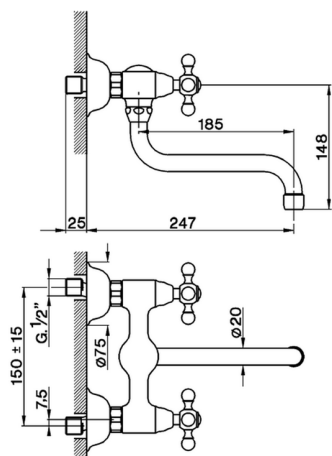

## Miscelatore lavello a parete KITCHEN\_AC900400

MODELLO **AC900400**

Miscelatore lavello a parete, bocca girevole

FINITURE DISPONIBILI

**21** 21 Cromo

**26** 26 Vecchio Rame

**27** 27 Vecchio Bronzo

CARATTERISTICHE