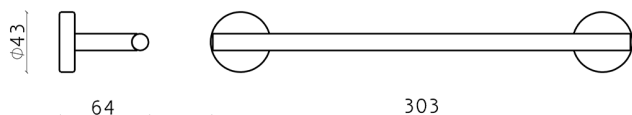

## Porta salviette LYNOX\_LX090104

MODELLO **LX090104**

Porta salviette, Inox AISI 304

FINITURE DISPONIBILI

**D1** D1 Inox Spazzolato

CARATTERISTICHE

2026-06-15