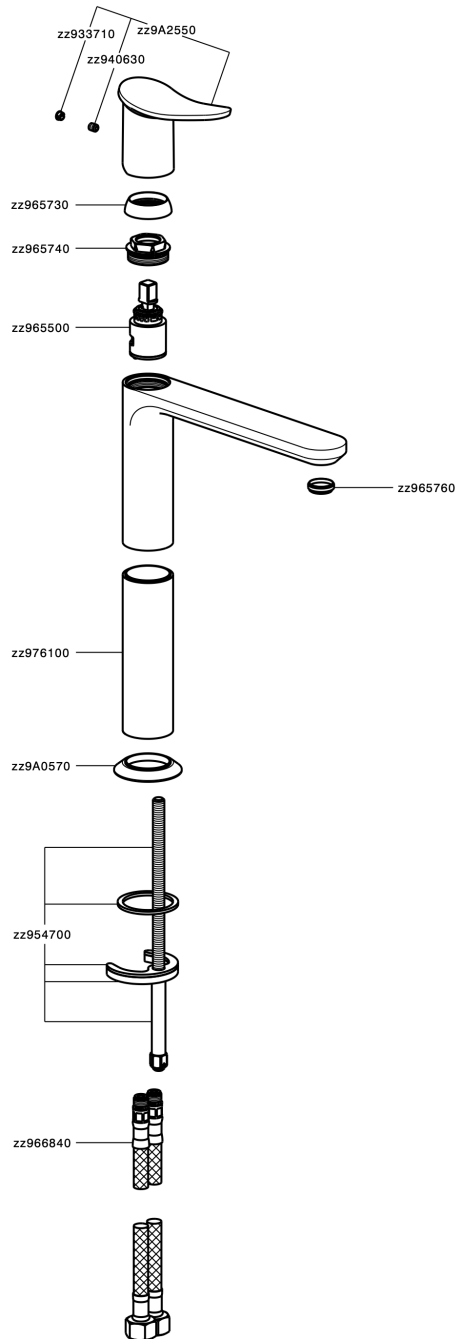

Miscelatore monocomando lavabo alto HARLOCK_HK003554

MODELLO **HK003554**

Miscelatore monocomando lavabo alto, senza scarico automatico, flex inox G.3/8"

FINITURE DISPONIBILI

-  **21** 21 Cromo
-  **2P** 2P Oro Rosa
-  **2Q** 2Q Black Titanium
-  **40** 40 Nero Opaco
-  **4Q** 4Q Bianco Opaco
-  **6T** 6T Cromo/Nero Opaco

CARATTERISTICHE

Ricambio Cartuccia **ZZ96550000**

Cartuccia Monocomando 25 mm

Miscelatore monocomando lavabo alto HARLOCK_HK003554

HK003554

<http://www.huberitalia.com/miscelatore-monocomando-lavabo-alto-harlock-hk003554>