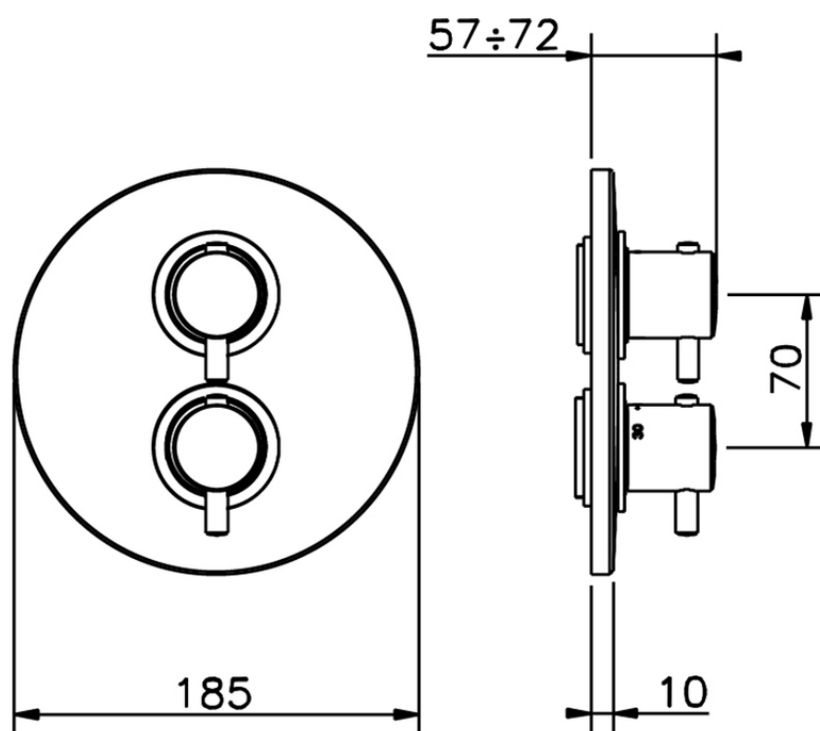

## Parte esterna termostatico doccia incasso 1 uscita TRATTO EVO\_TV007300

TV007300

<http://www.huberitalia.com/parte-esterna-termostatico-doccia-incasso-1-uscita-tratto-evo-tv007300>

## Piastra/Plate/Plaque/Platte/Placa

2-3mm: XX 25-40 YY 76-91

10 mm: XX 16-31 YY 65-80

ZB007301

<http://www.huberitalia.com/parte-incasso-termostatico-doccia-1-uscita-incasso-zb007301>

2026-03-28