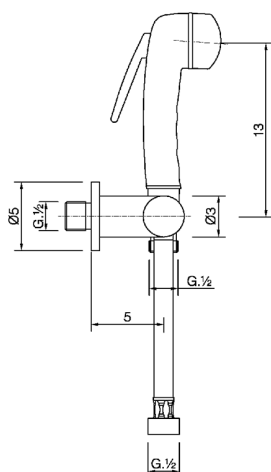

Set doccetta igienica completo IDROSCOPINI_NM007900

MODELLO **NM007900**

Set doccetta igienica completo, supporto murale con rubinetto da 1/2", doccetta igienica, flex Ottone 120 cm

FINITURE DISPONIBILI

CARATTERISTICHE

Doccetta igienica

Doccetta Igienica

Doccetta igienica multiforo, per la cura dell'igiene personale.

2026-06-24