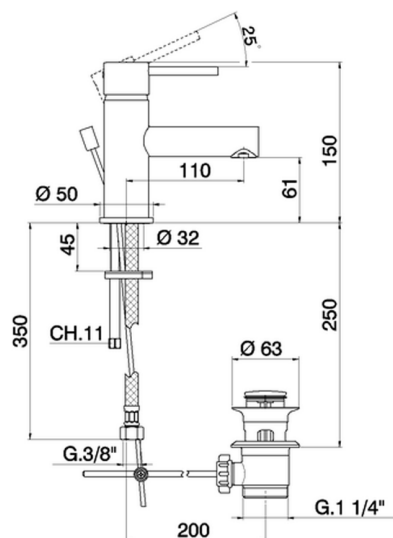

Miscelatore monocomando lavabo TRATTO EVO_TV000510

MODELLO **TV000510**

Miscelatore monocomando lavabo, con scarico automatico 1"1/4, flex inox G.3/8"

FINITURE DISPONIBILI

21 21 Cromo

CARATTERISTICHE

Ricambio Cartuccia **ZZ95435000**

Cartuccia Monocomando 35 mm

EcoStop

Con il Dispositivo EcoStop l'apertura dell'acqua avviene con un punto duro al 50% circa della portata. Un fermo a metà apertura, da vincere con una leggera forza solo e soltanto quando ci sia una reale necessità di richiesta d'acqua alla massima portata. Ciò permette di consumare fino al 50% in meno di acqua.

Miscelatore monocomando lavabo TRATTO EVO_TV000510

TV000510

<http://www.huberitalia.com/miscelatore-monocomando-lavabo-tratto-evo-tv000510>

2026-03-28