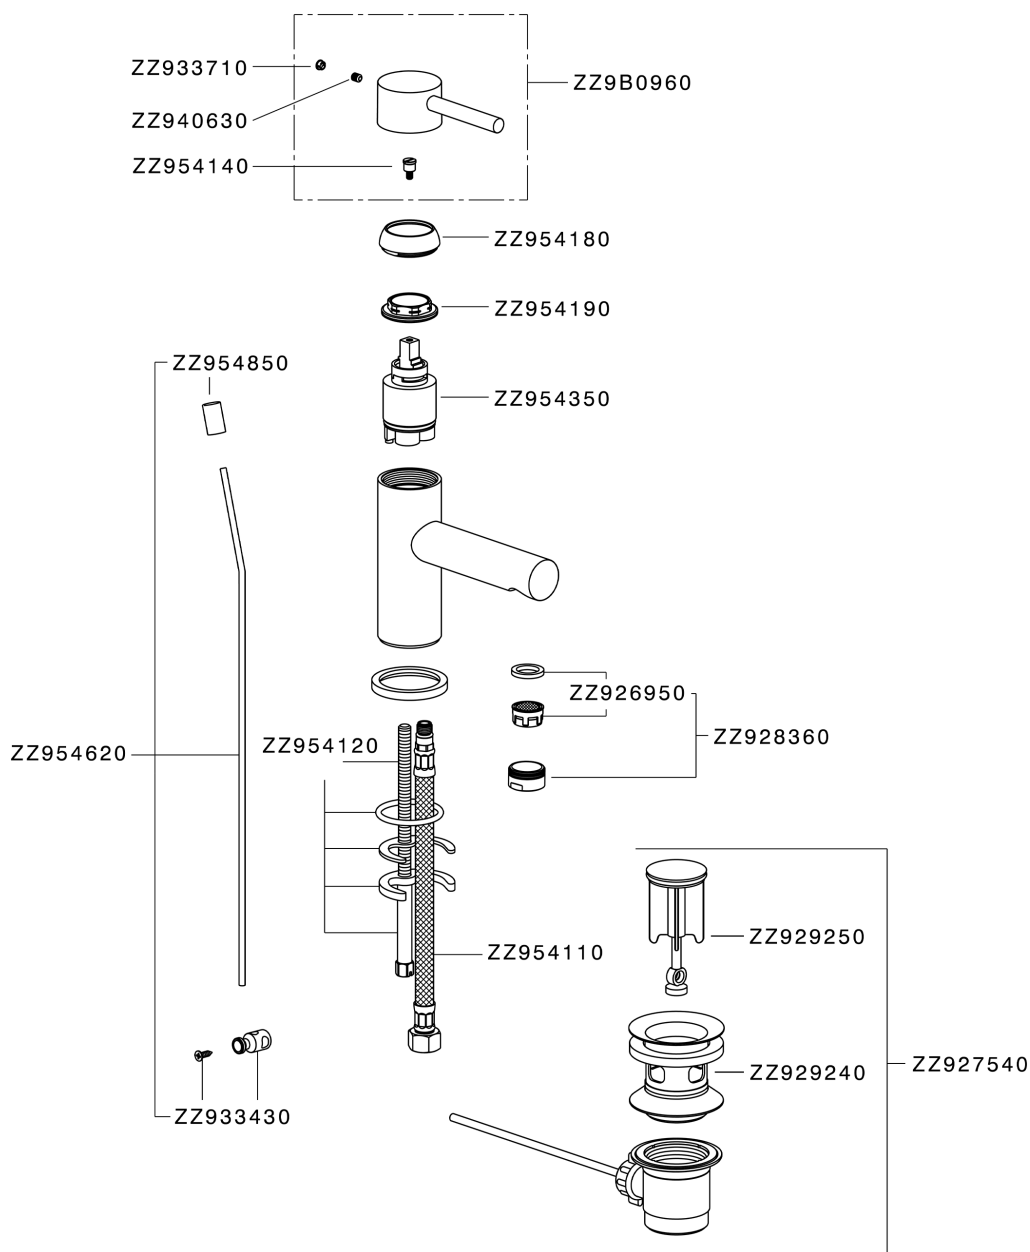

Miscelatore monocomando lavabo TRATTO EVO_TV000510

MODELLO **TV000510**

Miscelatore monocomando lavabo, con scarico automatico 1"1/4, flex inox G.3/8"

FINITURE DISPONIBILI

21 21 Cromo

CARATTERISTICHE

Ricambio Cartuccia **ZZ95435000**

Cartuccia Monocomando 35 mm

EcoStop

Con il Dispositivo EcoStop l'apertura dell'acqua avviene con un punto duro al 50% circa della portata. Un fermo a metà apertura, da vincere con una leggera forza solo e soltanto quando ci sia una reale necessità di richiesta d'acqua alla massima portata. Ciò permette di consumare fino al 50% in meno di acqua.

Miscelatore monocomando lavabo TRATTO EVO_TV000510

TV000510

<http://www.huberitalia.com/miscelatore-monocomando-lavabo-tratto-evo-tv000510>

2026-03-28