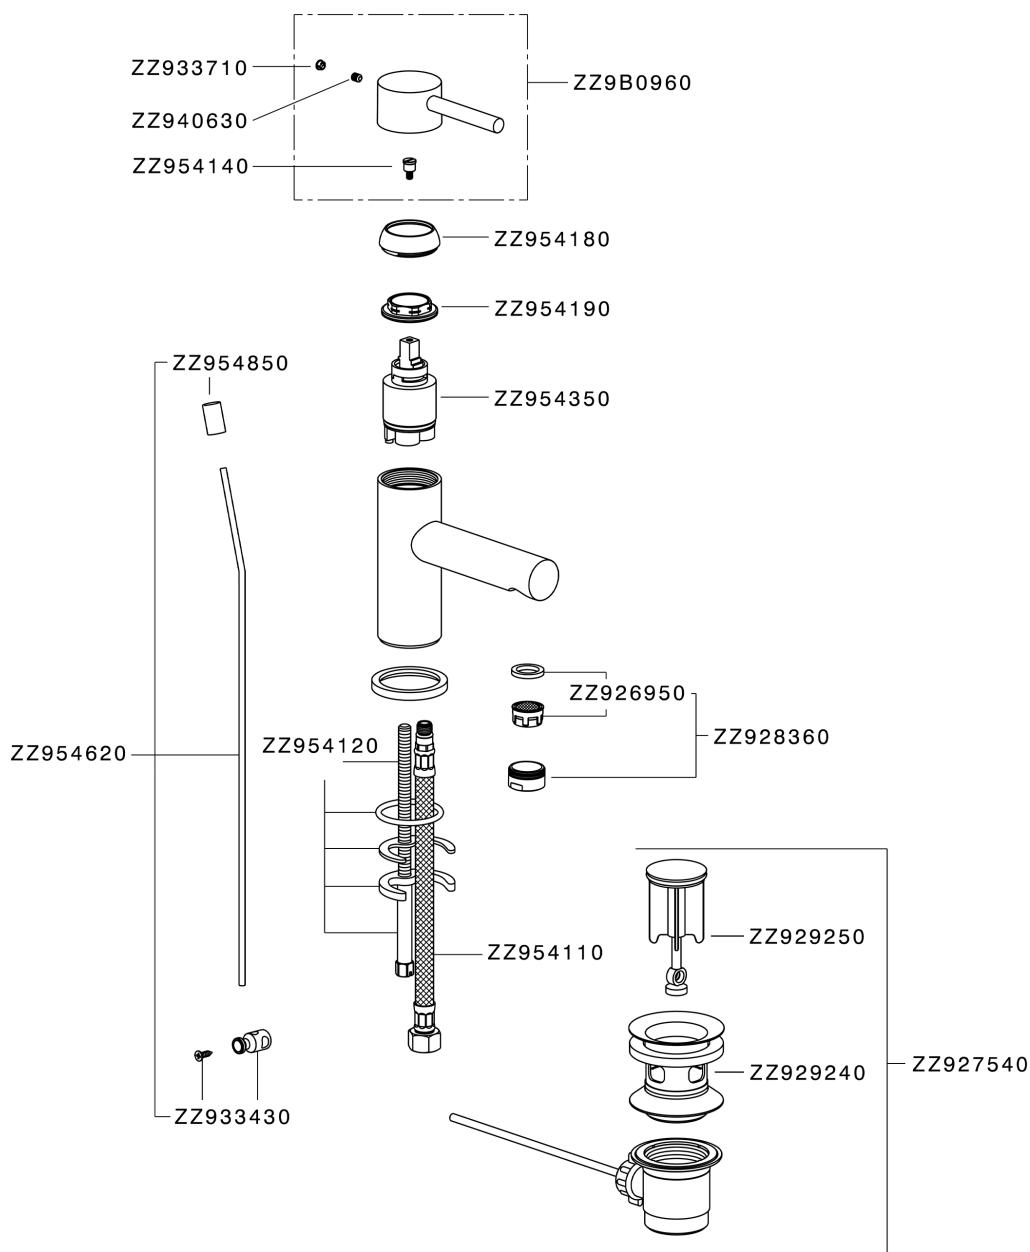

Miscelatore monocomando lavabo TRATTO EVO_TV000510

TV000510

<http://www.huberitalia.com/miscelatore-monocomando-lavabo-tratto-evo-tv000510>

2026-03-28