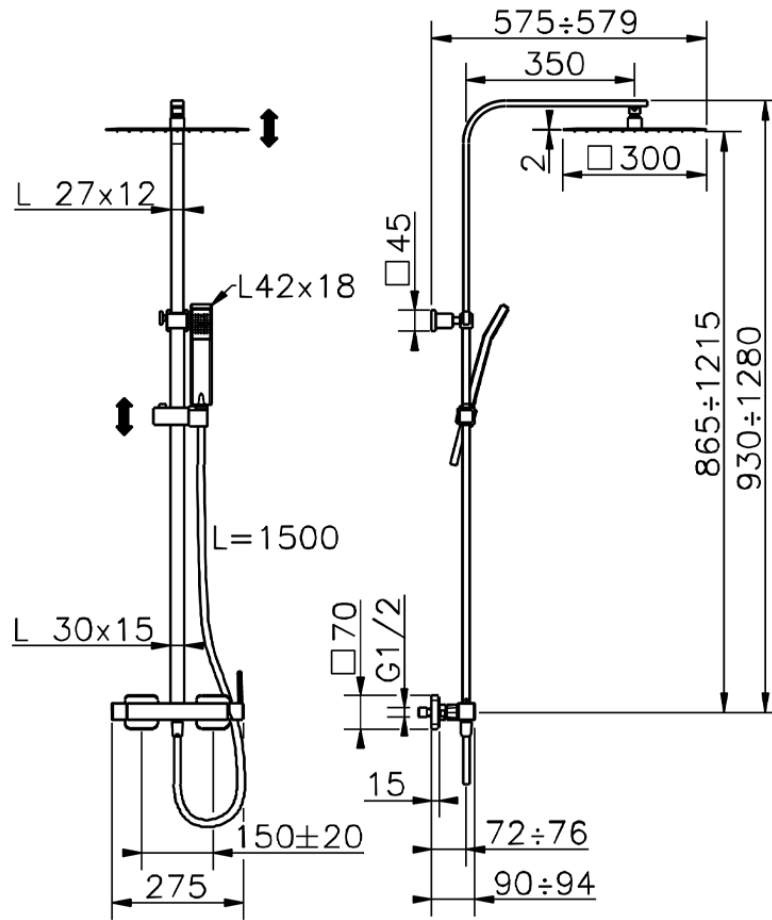

Colonna doccia monocomando 2 funzioni COLUMNS_QT0R4032

QT0R4032

<http://www.huberitalia.com/colonna-doccia-monocomando-2-funzioni-columns-qt0r4032>

2026-07-11