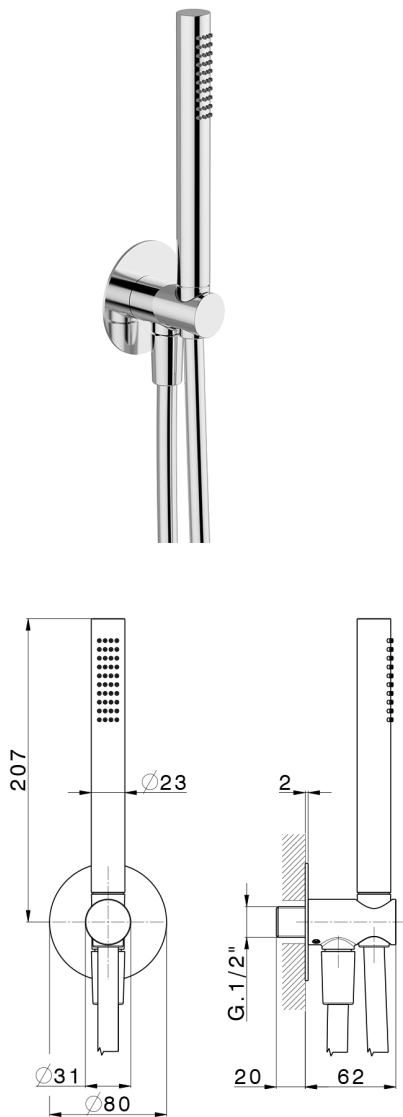

Completo doccia con presa acqua PUSH&SHOWER_SS0G5100

MODELLO **SS0G5100**

Completo doccia con presa acqua, supporto doccetta murale, doccetta monogetto D.23 mm in Ottone, rosone tondo Ø80 mm, flessibile liscio SUPREME 150 cm

FINITURE DISPONIBILI

-  **21** 21 Cromo
-  **24** 24 Oro
-  **26** 26 Vecchio Rame
-  **2B** 2B Nichel Lucido
-  **2F** 2F Nichel Spazzolato
-  **2W** 2W Oro Spazzolato
-  **3W** 3W Brushed Black Titanium
-  **5G** 5G Oro Rosa
-  **40** 40 Nero Opaco